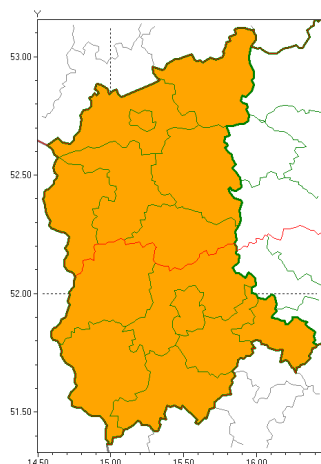

Zasięg ostrzeżeń w województwie

Upał
2018-07-27 10:04

Burze z gradem
2018-07-27 10:04

WOJEWÓDZTWO LUBUSKIE
OSTRZEŻENIA METEOROLOGICZNE ZBIORCZO NR 10
WYKAZ OBSZARÓW ZUCIANYCH OSTRZEŻENIAMI
o godz. 10:04 dnia 27.07.2018

Zjawisko/Stopień zagrożenia	Upał/2
Obszar	powiaty: gorzowski, Gorzów Wielkopolski, krośnieński, międzyrzecki, nowosolski, ślubicki, strzelecko-drezdenecki, sulciński, wiebodziński, wschowski, Zielona Góra, zielonogórski, żagański, arski
Ważność	od godz. 14:00 dnia 26.07.2018 do godz. 20:00 dnia 28.07.2018
Prawdopodobieństwo	80%
Przebieg	Prognozuje się upał. Temperatura maksymalna w dzień od 29°C do 32°C. Temperatura minimalna w nocy od 18°C do 21°C.
SMS	IMGW-PIB OSTRZEŻENIA: UPAŁ/2 lubuskie (wszystkie powiaty) od 14:00/26.07 do 20:00/28.07.2018 temp. maks 32st, temp min 18st. Dotyczy powiatów: wszystkie powiaty.
RSO	Woj. lubuskie (wszystkie powiaty), IMGW-PIB wydał ostrzeżenie drugiego stopnia o upałach
Zjawisko/Stopień zagrożenia	Burze z gradem/1
Obszar	powiaty: krośnieński, nowosolski, wschowski, Zielona Góra, zielonogórski, żagański, arski
Ważność	od godz. 14:00 dnia 27.07.2018 do godz. 21:00 dnia 27.07.2018
Prawdopodobieństwo	80%
Przebieg	Prognozuje się wystąpienie burz z opadami deszczu od 20 mm do 30 mm oraz porywami wiatru do 70 km/h. Miejscami grad.

SMS	IMGW-PIB OSTRZEŻA: BURZE Z GRADEM/1 lubuskie (7 powiatów) od 14:00/27.07 do 21:00/27.07.2018 deszcz 20-30 mm, porywy 70 km/h. Dotyczy powiatów: krośnieński, nowosolski, wschowski, Zielona Góra, zielonogórski, żagański i żarski.
RSO	Woj. lubuskie (7 powiatów), IMGW-PIB wydał ostrzeżenie pierwszego stopnia o burzach z gradem
Dyrektor synoptyk IMGW-PIB	Przemysław Szrama