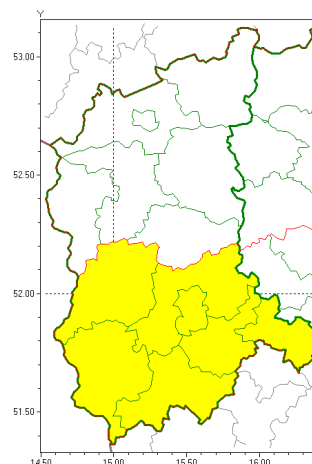

Zasięg ostrzeżeń w województwie

Upał
2018-07-27 10:04

Burze z gradem
2018-07-27 10:04

WOJEWÓDZTWO LUBUSKIE
OSTRZEŻENIA METEOROLOGICZNE ZBIORCZO NR 10
WYKAZ OBSZARÓW ZUCIANYCH OSTRZEŻENIAMI
o godz. 10:04 dnia 27.07.2018

Zjawisko/Stopień zagrożenia	Upał/2
Obszar	powiaty: gorzowski, Gorzów Wielkopolski, krośnieński, międzyrzecki, nowosolski, ślubicki, strzelecko-drezdenecki, sulciński, wiebodziński, wschowski, Zielona Góra, zielonogórski, żagański, arski
Ważność	od godz. 14:00 dnia 26.07.2018 do godz. 20:00 dnia 28.07.2018
Prawdopodobieństwo	80%
Przebieg	Prognozuje się upał. Temperatura maksymalna w dzień od 29°C do 32°C. Temperatura minimalna w nocy od 18°C do 21°C.
SMS	IMGW-PIB OSTRZEŻENIA: UPAŁ/2 lubuskie (wszystkie powiaty) od 14:00/26.07 do 20:00/28.07.2018 temp. maks 32st, temp min 18st. Dotyczy powiatów: wszystkie powiaty.
RSO	Woj. lubuskie (wszystkie powiaty), IMGW-PIB wydał ostrzeżenie drugiego stopnia o upałach
Zjawisko/Stopień zagrożenia	Burze z gradem/1
Obszar	powiaty: krośnieński, nowosolski, wschowski, Zielona Góra, zielonogórski, żagański, arski
Ważność	od godz. 14:00 dnia 27.07.2018 do godz. 21:00 dnia 27.07.2018
Prawdopodobieństwo	80%
Przebieg	Prognozuje się wystąpienie burz z opadami deszczu od 20 mm do 30 mm oraz porywami wiatru do 70 km/h. Miejscami grad.

SMS	IMGW-PIB OSTRZEŻA: BURZE Z GRADEM/1 lubuskie (7 powiatów) od 14:00/27.07 do 21:00/27.07.2018 deszcz 20-30 mm, porywy 70 km/h. Dotyczy powiatów: krośnieński, nowosolski, wschowski, Zielona Góra, zielonogórski, żagański i żarski.
RSO	Woj. lubuskie (7 powiatów), IMGW-PIB wydał ostrzeżenie pierwszego stopnia o burzach z gradem
Dyrektor synoptyk IMGW-PIB	Przemysław Szrama