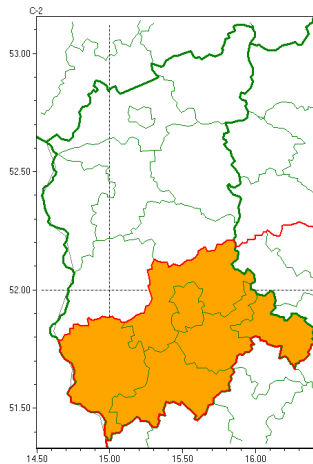

Zasięg ostrzeżeń w województwie

Burze z gradem
2022-06-29 12:12

WOJEWÓDZTWO LUBUSKIE
OSTRZEŻENIA METEOROLOGICZNE ZBIORCZO NR 51
WYKAZ OBOWIĄZUJĄCYCH OSTRZEŻEŃ
o godz. 12:12 dnia 29.06.2022

Zjawisko/Stopień zagrożenia	Burze z gradem/2
Obszar (w nawiasie numer ostrzeżenia dla powiatu)	powiaty: nowosolski(36), wschowski(36), Zielona Góra(35), zielonogórski(35), gajski(37), arski(35)
Ważność	od godz. 21:00 dnia 29.06.2022 do godz. 05:00 dnia 30.06.2022
Prawdopodobieństwo	80%
Przebieg	Prognozowane są burze, którym miejscami będą towarzyszyć bardzo silne opady deszczu od 40 mm do 50 mm, oraz porywy wiatru do 90 km/h. Miejscami grad.
SMS	IMGW-PIB OSTRZEŻENIA: BURZE Z GRADEM/2 lubuskie (6 powiatów) od 21:00/29.06 do 05:00/30.06.2022 deszcz 50 mm, grad, porywy 90 km/h. Dotyczy powiatów: nowosolski, wschowski, Zielona Góra, zielonogórski, gajski i arski.
RSO	Woj. lubuskie (6 powiatów), IMGW-PIB wydał ostrzeżenie drugiego stopnia o burzach z gradem
Uwagi	Brak.