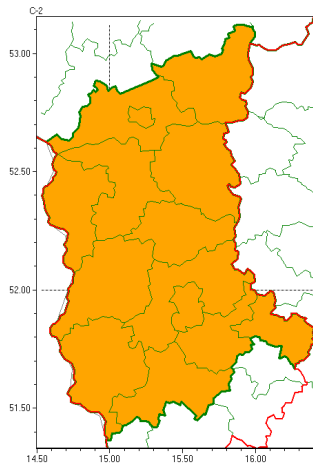

Zasięg ostrzeżeń w województwie

Burze z gradem
2022-07-01 05:37

WOJEWÓDZTWO LUBUSKIE
OSTRZEŻENIA METEOROLOGICZNE ZBIORCZO NR 55
WYKAZ OBSZARÓW ZUJCIANYCH OSTRZEŻENIAMI
o godz. 05:37 dnia 01.07.2022

Zjawisko/Stopień zagrożenia	Burze z gradem/2
Obszar (w nawiasie numer ostrzeżenia dla powiatu)	powiaty: gorzowski(32), Gorzów Wielkopolski(32), krośnieński(34), międzyrzecki(36), nowosolski(37), ślubicki(32), strzelecko-drezdenecki(33), sulciński(33), wiebodziński(36), wschowski(37), Zielona Góra(36), zielonogórski(36), żagański(38), arski(36)
Ważność	od godz. 13:00 dnia 01.07.2022 do godz. 22:00 dnia 01.07.2022
Prawdopodobieństwo	80%
Przebieg	Prognozowane są burze, którym miejscami będą towarzyszyć bardzo silne opady deszczu do 40 mm, lokalnie do 50 mm, oraz porywy wiatru do 95 km/h, lokalnie do 110 km/h. Miejscami grad.
SMS	IMGW-PIB OSTRZEŻENIA: BURZE Z GRADEM/2 lubuskie (wszystkie powiaty) od 13:00/01.07 do 22:00/01.07.2022 deszcz 50 mm, grad, porywy 95-110 km/h. Dotyczy powiatów: wszystkie powiaty.
RSO	Woj. lubuskie (wszystkie powiaty), IMGW-PIB wydał ostrzeżenie drugiego stopnia o burzach z gradem
Uwagi	Brak.