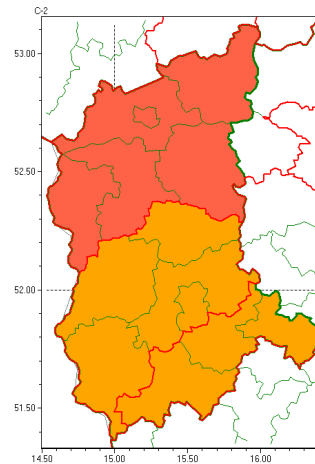

Zasięg ostrzeżeń w województwie

Burze z gradem
2022-08-05 11:24

Upał
2022-08-05 11:24

WOJEWÓDZTWO LUBUSKIE
OSTRZEŻENIA METEOROLOGICZNE ZBIORCZO NR 69
WYKAZ OBSZARÓW ZUCIANYCH OSTRZEŻENIAMI
o godz. 11:24 dnia 05.08.2022

Zjawisko/Stopień zagrożenia	Burze z gradem/2
Obszar (w nawiasie numer ostrzeżenia dla powiatu)	powiaty: gorzowski(38), Gorzów Wielkopolski(38), krośnieński(40), międzyrzecki(42), ślubicki(38), strzelecko-drezdenecki(39), sulciński(39), wiebodziński(42), Zielona Góra(43), zielonogórski(43), arski(42)
Ważność	od godz. 21:00 dnia 05.08.2022 do godz. 04:00 dnia 06.08.2022
Prawdopodobieństwo	80%
Przebieg	Prognozowane są burze, którym miejscami będą towarzyszyć bardzo silne opady deszczu od 30 mm do 40 mm oraz porywy wiatru do 90 km/h. Miejscami grad.
SMS	IMGW-PIB OSTRZEŻENIA: BURZE Z GRADEM/2 lubuskie (11 powiatów) od 21:00/05.08 do 04:00/06.08.2022 deszcz 40 mm, grad, porywy 90 km/h. Dotyczy powiatów: gorzowski, Gorzów Wielkopolski, krośnieński, międzyrzecki, ślubicki, strzelecko-drezdenecki, sulciński, wiebodziński, Zielona Góra, zielonogórski i arski.
RSO	Woj. lubuskie (11 powiatów), IMGW-PIB wydał ostrzeżenia drugiego stopnia o burzach z gradem
Uwagi	Brak.
Zjawisko/Stopień zagrożenia	Burze z gradem/2
Obszar (w nawiasie numer ostrzeżenia dla powiatu)	powiaty: nowosolski(44), wschowski(43), wagański(44)