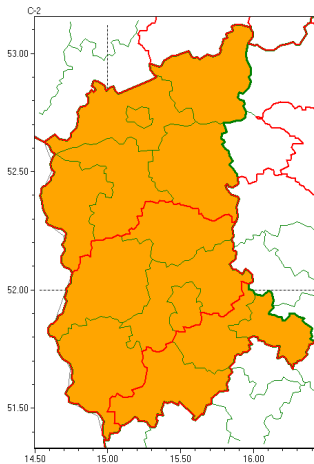

Zasięg ostrzeżeń w województwie

Burze z gradem
2022-08-05 11:24

Upał
2022-08-05 11:24

WOJEWÓDZTWO LUBUSKIE
OSTRZEŻENIA METEOROLOGICZNE ZBIORCZO NR 69
WYKAZ OBSZARÓW ZUCIANYCH OSTRZEŻENIAMI
o godz. 11:24 dnia 05.08.2022

Zjawisko/Stopień zagrożenia	Burze z gradem/2
Obszar (w nawiasie numer ostrzeżenia dla powiatu)	powiaty: gorzowski(38), Gorzów Wielkopolski(38), krośnieński(40), międzyrzecki(42), ślubicki(38), strzelecko-drezdenecki(39), sulciński(39), wiebodziński(42), Zielona Góra(43), zielonogórski(43), arski(42)
Ważność	od godz. 21:00 dnia 05.08.2022 do godz. 04:00 dnia 06.08.2022
Prawdopodobieństwo	80%
Przebieg	Prognozowane są burze, którym miejscami będą towarzyszyć bardzo silne opady deszczu od 30 mm do 40 mm oraz porywy wiatru do 90 km/h. Miejscami grad.
SMS	IMGW-PIB OSTRZEŻENIA: BURZE Z GRADEM/2 lubuskie (11 powiatów) od 21:00/05.08 do 04:00/06.08.2022 deszcz 40 mm, grad, porywy 90 km/h. Dotyczy powiatów: gorzowski, Gorzów Wielkopolski, krośnieński, międzyrzecki, ślubicki, strzelecko-drezdenecki, sulciński, wiebodziński, Zielona Góra, zielonogórski i arski.
RSO	Woj. lubuskie (11 powiatów), IMGW-PIB wydał ostrzeżenia drugiego stopnia o burzach z gradem
Uwagi	Brak.
Zjawisko/Stopień zagrożenia	Burze z gradem/2
Obszar (w nawiasie numer ostrzeżenia dla powiatu)	powiaty: nowosolski(44), wschowski(43), wagański(44)