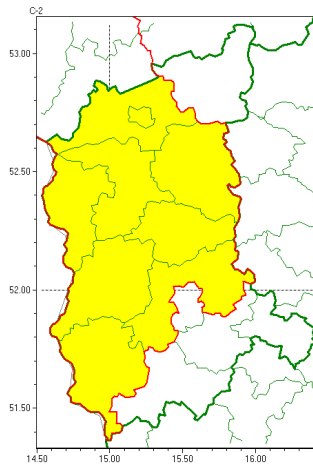

Zasięg ostrzeżeń w województwie

Burze z gradem
2022-09-19 05:37

WOJEWÓDZTWO LUBUSKIE
OSTRZEŻENIA METEOROLOGICZNE ZBIORCZO NR 108
WYKAZ OBYWATELI ZUJACZYCH OSTRZEŻENIOM
o godz. 05:37 dnia 19.09.2022

Zjawisko/Stopień zagrożenia	Burze z gradem/1
Obszar (w nawiasie numer ostrzeżenia dla powiatu)	powiaty: gorzowski(49), Gorzów Wielkopolski(49), krośnieński(49), międzyrzecki(52), ślubicki(48), sulciński(48), wiebodziński(50), zielonogórski(53), arski(53)
Ważność	od godz. 11:00 dnia 19.09.2022 do godz. 19:00 dnia 19.09.2022
Prawdopodobieństwo	80%
Przebieg	Prognozowane są burze, którym miejscami będą towarzyszyć silne opady deszczu od 20 mm do 30 mm oraz porywy wiatru do 65 km/h. Lokalnie drobny grad.
SMS	IMGW-PIB OSTRZEŻENIA: BURZE Z GRADEM/1 lubuskie (9 powiatów) od 11:00/19.09 do 19:00/19.09.2022 deszcz 30 mm, grad, porywy 65 km/h. Dotyczy powiatów: gorzowski, Gorzów Wielkopolski, krośnieński, międzyrzecki, ślubicki, sulciński, wiebodziński, zielonogórski i arski.
RSO	Woj. lubuskie (9 powiatów), IMGW-PIB wydał ostrzeżenie pierwszego stopnia o burzach z gradem
Uwagi	Brak.