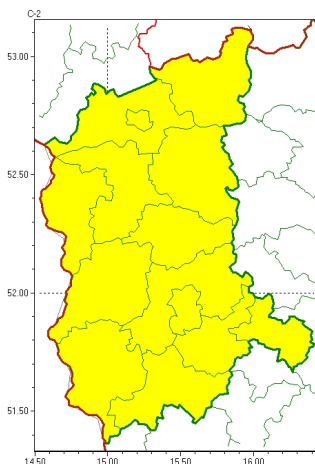

Zasięg ostrzeżeń w województwie

Silny wiatr
2023-01-04 12:15

WOJEWÓDZTWO LUBUSKIE
OSTRZE ENIA METEOROLOGICZNE ZBIORCZO NR 1
WYKAZ OBOWIĄZUJĄCYCH POWIATÓW
o godz. 12:15 dnia 04.01.2023

Zjawisko/Stopień zagrożenia	Silny wiatr/1
Obszar (w nawiasie numer ostrzeżenia dla powiatu)	powiaty: gorzowski(1), Gorzów Wielkopolski(1), krośnieński(1), międzyrzecki(1), nowosolski(1), ślubicki(1), strzelecko-drezdenecki(1), sulciński(1), wiebodziński(1), wschowski(1), Zielona Góra(1), zielonogórski(1), żagański(1), żarski(1)
Ważność	od godz. 20:00 dnia 04.01.2023 do godz. 15:00 dnia 05.01.2023
Prawdopodobieństwo	80%
Przebieg	Prognozuje się wystąpienie silnego wiatru o średniej prędkości od 30 km/h do 45 km/h, w porywach do 80 km/h, z kierunków zachodnich.
SMS	IMGW-PIB OSTRZEŻA: WIATR/1 lubuskie (wszystkie powiaty) od 20:00/04.01 do 15:00/05.01.2023 prędkość do 45 km/h, porywy do 80 km/h, W. Dotyczy powiatów: wszystkie powiaty.
RSO	Woj. lubuskie (wszystkie powiaty), IMGW-PIB wydał ostrzeżenie pierwszego stopnia o silnym wietrze
Uwagi	Brak.