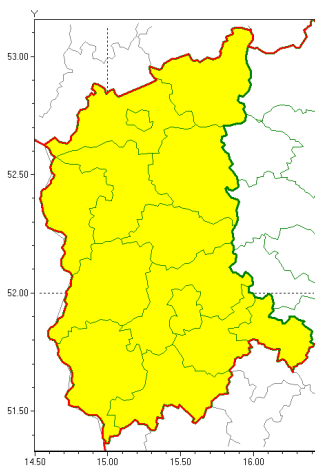

Zasięg ostrzeżeń w województwie

Burze z gradem
2021-07-15 07:15

WOJEWÓDZTWO LUBUSKIE
OSTRZEŻENIA METEOROLOGICZNE ZBIORCZO NR 92
WYKAZ OBYWATELI ZUCIANYCH OSTRZEŻENIOMI
o godz. 07:15 dnia 15.07.2021

Zjawisko/Stopień zagrożenia	Burze z gradem/1
Obszar (w nawiasie numer ostrzeżenia dla powiatu)	powiaty: gorzowski(58), Gorzów Wielkopolski(58), krośnieński(61), międzyrzecki(62), nowosolski(64), ślubicki(58), strzelecko-drezdenecki(60), sulciński(58), wiebodziński(63), wschowski(63), Zielona Góra(63), zielonogórski(63), żagański(62), arski(61)
Ważność	od godz. 13:00 dnia 15.07.2021 do godz. 23:00 dnia 15.07.2021
Prawdopodobieństwo	85%
Przebieg	Prognozowane są burze, którym miejscami będą towarzyszyły opady deszczu od 20 mm do 30 mm, lokalnie do 40 mm oraz porywy wiatru do 90 km/h. Miejscami grad.
SMS	IMGW-PIB OSTRZEŻEGA: BURZE Z GRADEM/1 lubuskie (wszystkie powiaty) od 13:00/15.07 do 23:00/15.07.2021 deszcz 40 mm, grad, porywy 90 km/h. Dotyczy powiatów: wszystkie powiaty.
RSO	Woj. lubuskie (wszystkie powiaty), IMGW-PIB wydał ostrzeżenie pierwszego stopnia o burzach z gradem
Uwagi	Ze względu na dynamiczne warunki meteorologiczne ostrzeżenie może być aktualizowane.
Dyrektor synoptyk IMGW-PIB	Marek Pruchniewicz