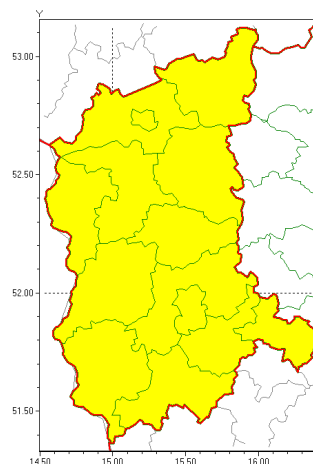

Zasięg ostrzeżeń w województwie

Oblodzenie
2022-01-20 10:18

Silny wiatr
2022-01-20 10:18

WOJEWÓDZTWO LUBUSKIE
OSTRZEŻENIA METEOROLOGICZNE ZBIORCZO NR 6
WYKAZ OBSZARÓW ZUSYCYCH OSTRZEŻENIAMI
o godz. 10:18 dnia 20.01.2022

| | |
|--|---|
| Zjawisko/Stopień zagrożenia | Oblodzenie/1 |
| Obszar (w nawiasie numer ostrzeżenia dla powiatu) | powiaty: gorzowski(5), Gorzów Wielkopolski(5), krośnieński(6), międzyrzecki(5), nowosolski(6), ślubicki(5), strzelecko-drezdenecki(5), sulciński(5), wiebodziński(5), wschowski(6), Zielona Góra(6), zielonogórski(6), żagański(6), żarski(6) |
| Ważność | od godz. 10:30 dnia 20.01.2022 do godz. 16:00 dnia 20.01.2022 |
| Prawdopodobieństwo | 70% |
| Przebieg | Prognozuje się zamarzanie mokrej nawierzchni dróg i chodników, po opadach mokrego śniegu, powodując ich oblodzenie. Temperatura minimalna około -1°C, temperatura minimalna przy gruncie około -2°C. |
| SMS | IMGW-PIB OSTRZEŻENIA: OBLODZENIE/1 lubuskie (wszystkie powiaty) od 10:30/20.01 do 16:00/20.01.2022 temp. min. od -1 st. do -2 st., przy gruncie do -2 st., śniegiem. Dotyczy powiatów: wszystkie powiaty. |
| RSO | Woj. lubuskie (wszystkie powiaty), IMGW-PIB wydał ostrzeżenie pierwszego stopnia o oblodzeniu |
| Uwagi | Temperatura ujemna i oblodzenie będzie utrzymywać się również w okresie po zakończeniu ważności Ostrzeżenia. |
| Zjawisko/Stopień zagrożenia | Silny wiatr/1 |