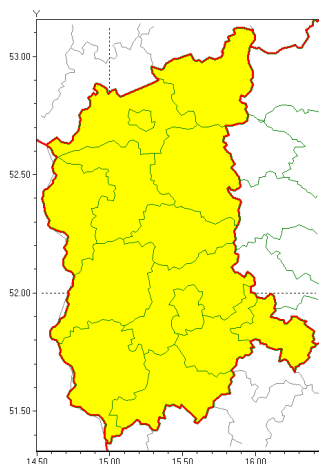

Zasięg ostrzeżeń w województwie

Oblodzenie
2022-01-20 10:18

Silny wiatr
2022-01-20 10:18

WOJEWÓDZTWO LUBUSKIE
OSTRZEŻENIA METEOROLOGICZNE ZBIORCZO NR 6
WYKAZ OBSZARÓW ZUSYCYCH OSTRZEŻENIAMI
o godz. 10:18 dnia 20.01.2022

| | |
|--|---|
| Zjawisko/Stopień zagrożenia | Oblodzenie/1 |
| Obszar (w nawiasie numer ostrzeżenia dla powiatu) | powiaty: gorzowski(5), Gorzów Wielkopolski(5), krośnieński(6), międzyrzecki(5), nowosolski(6), ślubicki(5), strzelecko-drezdenecki(5), sulciński(5), wiebodziński(5), wschowski(6), Zielona Góra(6), zielonogórski(6), żagański(6), żarski(6) |
| Ważność | od godz. 10:30 dnia 20.01.2022 do godz. 16:00 dnia 20.01.2022 |
| Prawdopodobieństwo | 70% |
| Przebieg | Prognozuje się zamarzanie mokrej nawierzchni dróg i chodników, po opadach mokrego śniegu, powodując ich oblodzenie. Temperatura minimalna około -1°C, temperatura minimalna przy gruncie około -2°C. |
| SMS | IMGW-PIB OSTRZEŻENIA: OBLODZENIE/1 lubuskie (wszystkie powiaty) od 10:30/20.01 do 16:00/20.01.2022 temp. min. od -1 st. do -2 st., przy gruncie do -2 st., śniegiem. Dotyczy powiatów: wszystkie powiaty. |
| RSO | Woj. lubuskie (wszystkie powiaty), IMGW-PIB wydał ostrzeżenie pierwszego stopnia o oblodzeniu |
| Uwagi | Temperatura ujemna i oblodzenie będzie utrzymywać się również w okresie po zakończeniu ważności Ostrzeżenia. |
| Zjawisko/Stopień zagrożenia | Silny wiatr/1 |