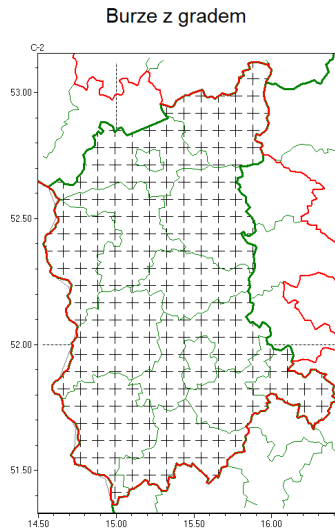

Zasięg komunikatu w województwie

Komunikat meteorologiczny z godz. 08:19 dnia 20.06.2022

Nazwa biura	IMGW-PIB Centralne Biuro Prognoz Meteorologicznych - Wydział w Poznaniu
Zjawiska	Burze z gradem
Obszar	województwo lubuskie powiaty: gorzowski, Gorzów Wielkopolski, krośnieński, międzyrzecki, nowosolski, ślubicki, strzelecko-drezdenecki, sulciński, wiebodziński, wschowski, Zielona Góra, zielonogórski, żagański, arski
Sytuacja meteorologiczna	W ciągu najbliższych godzin przewiduje się wystąpienie burz przemieszczających się z obszaru wschodnich Niemiec. Prognozowana wysokość opadów 10-20 mm, porywy wiatru do 60 km/h.
Uwagi	Komunikat przygotowany na podstawie danych z systemów teledetekcji atmosfery oraz sieci pomiarowo-obszernych IMGW-PIB. Lokalnie zjawiska mogą mieć inny przebieg niż opisany.
Godzina i data wydania	godz. 08:19 dnia 20.06.2022