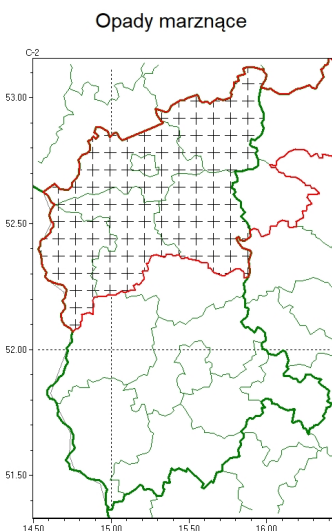

Zasięg komunikatu w województwie

Komunikat meteorologiczny z godz. 06:05 dnia 30.01.2023

Nazwa biura	IMGW-PIB Centralne Biuro Prognoz Meteorologicznych - Wydział w Poznaniu
Zjawiska	Opady marznące
Obszar	województwo lubuskie powiaty: gorzowski, Gorzów Wielkopolski, międzyrzeczki, ślubicki, strzelecko-drezdenecki, sulciński
Sytuacja meteorologiczna	W rejonie w ciągu najbliższej godziny mogą lokalnie wystąpić słabe opady marznące, młaki lub deszczu.
Uwagi	Komunikat przygotowano na podstawie danych z systemów teledetekcji atmosfery oraz sieci pomiarowo-obszernych IMGW-PIB. Lokalnie zjawiska mogą mieć inny przebieg niż opisany.
Godzina i data wydania	godz. 06:05 dnia 30.01.2023