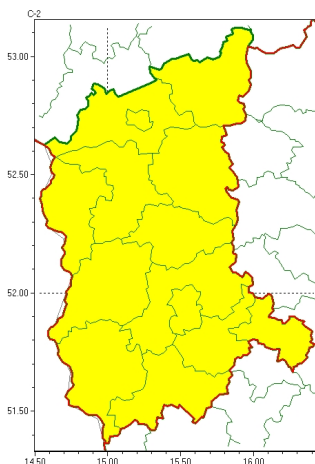

Zasięg ostrzeżeń w województwie

Silny wiatr
2023-02-02 20:06

WOJEWÓDZTWO LUBUSKIE
OSTRZEŻENIA METEOROLOGICZNE ZBIORCZO NR 16
WYKAZ OBLICZONYCH CYCHOSTRZEŻENI
o godz. 20:06 dnia 02.02.2023

Zjawisko/Stopień zagrożenia	Silny wiatr/1
Obszar (w nawiasie numer ostrzeżenia dla powiatu)	powiaty: gorzowski(8), Gorzów Wielkopolski(8), krośnieński(11), międzyrzecki(8), nowosolski(10), ślubicki(9), strzelecko-drezdenecki(8), sulciński(9), wiebodziński(10), wschowski(9), Zielona Góra(11), zielonogórski(11), żagański(10), żarski(10)
Ważność	od godz. 10:00 dnia 03.02.2023 do godz. 21:00 dnia 03.02.2023
Prawdopodobieństwo	80%
Przebieg	Prognozuje się wystąpienie silnego wiatru o średniej prędkości do 45 km/h, w porywach do 75 km/h, z zachodu i północnego zachodu.
SMS	IMGW-PIB OSTRZEŻENIA: WIATR/1 lubuskie (wszystkie powiaty) od 10:00/03.02 do 21:00/03.02.2023 prędkość do 45 km/h, porywy do 75 km/h, W i NW. Dotyczy powiatów: wszystkie powiaty.
RSO	Woj. lubuskie (wszystkie powiaty), IMGW-PIB wydał ostrzeżenie pierwszego stopnia o silnym wietrze
Uwagi	Brak.