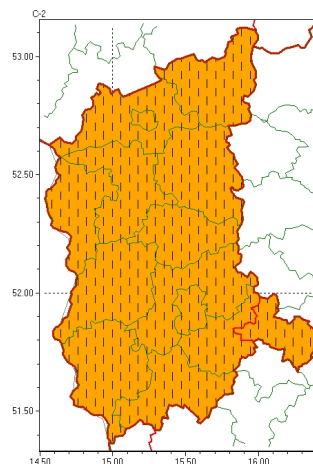

Zasięg ostrzeżeń w województwie

Burze z gradem
2023-06-21 05:19

Upał
2023-06-21 05:19

WOJEWÓDZTWO LUBUSKIE OSTRZEŻENIA METEOROLOGICZNE ZBIORCZO NR 59 WYKAZ OBSZARÓW ZUCIANYCH OSTRZEŻENIAMI o godz. 05:19 dnia 21.06.2023

Zjawisko/Stopień zagrożenia	Burze z gradem/1
Obszar (w nawiasie numer ostrzeżenia dla powiatu)	powiaty: gorzowski(31), Gorzów Wielkopolski(31), krośnieński(35), międzyrzecki(31), nowosolski(37), ślubicki(31), strzelecko-drezdenecki(34), sulciński(31), wiebodziński(35), Zielona Góra(38), zielonogórski(38), żagański(35), arski(34)
Ważność	od godz. 05:30 dnia 21.06.2023 do godz. 20:00 dnia 21.06.2023
Prawdopodobieństwo	80%
Przebieg	Prognozowane są burze, którym miejscami będą towarzyszyć silne opady deszczu od 20 mm do 35 mm oraz porywy wiatru do 80 km/h. Miejscami grad.
SMS	IMGW-PIB OSTRZEŻENIA: BURZE Z GRADEM/1 lubuskie (13 powiatów) od 05:30/21.06 do 20:00/21.06.2023 deszcz 35 mm, grad, porywy 80 km/h. Dotyczy powiatów: gorzowski, Gorzów Wielkopolski, krośnieński, międzyrzecki, nowosolski, ślubicki, strzelecko-drezdenecki, sulciński, wiebodziński, Zielona Góra, zielonogórski, żagański i arski.
RSO	Woj. lubuskie (13 powiatów), IMGW-PIB wydał ostrzeżenie pierwszego stopnia o burzach z gradem
Uwagi	Brak.
Zjawisko/Stopień zagrożenia	Burze z gradem/2
Obszar (w nawiasie numer ostrzeżenia dla powiatu)	powiaty: wschowski(35)
Ważność	od godz. 11:00 dnia 21.06.2023 do godz. 23:00 dnia 21.06.2023