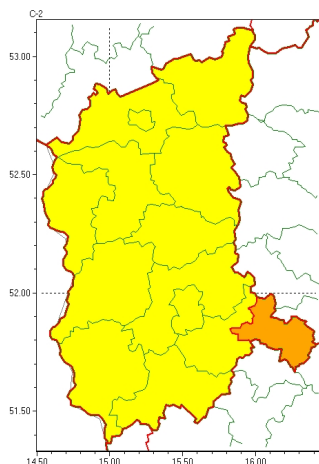

Zasięg ostrzeżeń w województwie

Burze z gradem
2023-06-21 05:19

Upał
2023-06-21 05:19

WOJEWÓDZTWO LUBUSKIE OSTRZEŻENIA METEOROLOGICZNE ZBIORCZO NR 59 WYKAZ OBSZARÓW ZUCIANYCH OSTRZEŻENIAMI o godz. 05:19 dnia 21.06.2023

Zjawisko/Stopień zagrożenia	Burze z gradem/1
Obszar (w nawiasie numer ostrzeżenia dla powiatu)	powiaty: gorzowski(31), Gorzów Wielkopolski(31), krośnieński(35), międzyrzecki(31), nowosolski(37), ślubicki(31), strzelecko-drezdenecki(34), sulciński(31), wiebodziński(35), Zielona Góra(38), zielonogórski(38), żagański(35), arski(34)
Ważność	od godz. 05:30 dnia 21.06.2023 do godz. 20:00 dnia 21.06.2023
Prawdopodobieństwo	80%
Przebieg	Prognozowane są burze, którym miejscami będą towarzyszyć silne opady deszczu od 20 mm do 35 mm oraz porywy wiatru do 80 km/h. Miejscami grad.
SMS	IMGW-PIB OSTRZEŻENIA: BURZE Z GRADEM/1 lubuskie (13 powiatów) od 05:30/21.06 do 20:00/21.06.2023 deszcz 35 mm, grad, porywy 80 km/h. Dotyczy powiatów: gorzowski, Gorzów Wielkopolski, krośnieński, międzyrzecki, nowosolski, ślubicki, strzelecko-drezdenecki, sulciński, wiebodziński, Zielona Góra, zielonogórski, żagański i arski.
RSO	Woj. lubuskie (13 powiatów), IMGW-PIB wydał ostrzeżenie pierwszego stopnia o burzach z gradem
Uwagi	Brak.
Zjawisko/Stopień zagrożenia	Burze z gradem/2
Obszar (w nawiasie numer ostrzeżenia dla powiatu)	powiaty: wschowski(35)
Ważność	od godz. 11:00 dnia 21.06.2023 do godz. 23:00 dnia 21.06.2023