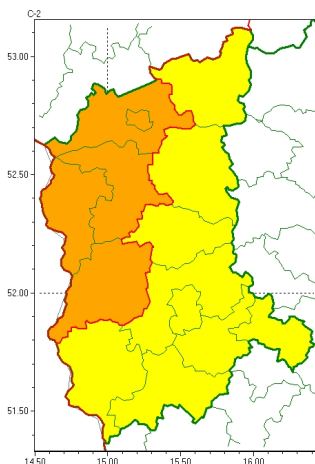

Zasięg ostrzeżeń w województwie

Burze z gradem
2023-06-26 10:06

WOJEWÓDZTWO LUBUSKIE OSTRZEŻENIA METEOROLOGICZNE ZBIORCZO NR 67 WYKAZ OBSZARÓW ZIĘCIWYCH OSTRZEŻEŃ o godz. 10:06 dnia 26.06.2023

Zjawisko/Stopień zagrożenia	Burze z gradem/1
Obszar (w nawiasie numer ostrzeżenia dla powiatu)	powiaty: międzyrzecki(33), nowosolski(40), strzelecko-drezdenecki(36), wiebodziński(37), wschowski(38), Zielona Góra(40), zielonogórski(40), żagański(38), arski(37)
Ważność	od godz. 19:00 dnia 26.06.2023 do godz. 01:00 dnia 27.06.2023
Prawdopodobieństwo	80%
Przebieg	Prognozowane są burze, którym miejscami będą towarzyszyć silne opady deszczu od 20 mm do 30 mm oraz porywy wiatru do 85 km/h. Miejscami grad.
SMS	IMGW-PIB OSTRZEŻEGA: BURZE Z GRADEM/1 lubuskie (9 powiatów) od 19:00/26.06 do 01:00/27.06.2023 deszcz 20-30 mm, grad, porywy 85 km/h. Dotyczy powiatów: międzyrzecki, nowosolski, strzelecko-drezdenecki, wiebodziński, wschowski, Zielona Góra, zielonogórski, żagański i arski.
RSO	Woj. lubuskie (9 powiatów), IMGW-PIB wydał ostrzeżenie pierwszego stopnia o burzach z gradem
Uwagi	Brak.
Zjawisko/Stopień zagrożenia	Burze z gradem/2
Obszar (w nawiasie numer ostrzeżenia dla powiatu)	powiaty: gorzowski(33), Gorzów Wielkopolski(33), krośnieński(37), ślubicki(33), sulciński(33)
Ważność	od godz. 16:00 dnia 26.06.2023 do godz. 01:00 dnia 27.06.2023
Prawdopodobieństwo	80%

Przebieg	Prognozowane są burze, którym miejscami będą towarzyszyć silne opady deszczu od 20 mm do 30 mm, oraz porywy wiatru do 80 km/h, punktowo do 90 km/h. Miejscami grad.
SMS	IMGW-PIB OSTRZEGA: BURZE Z GRADEM/2 lubuskie (5 powiatów) od 16:00/26.06 do 01:00/27.06.2023 deszcz 30 mm, grad, porywy 90 km/h. Dotyczy powiatów: gorzowski, Gorzów Wielkopolski, krośnieński, ślubicki i sulciński.
RSO	Woj. lubuskie (5 powiatów), IMGW-PIB wydał ostrzeżenie drugiego stopnia o burzach z gradem
Uwagi	Brak.