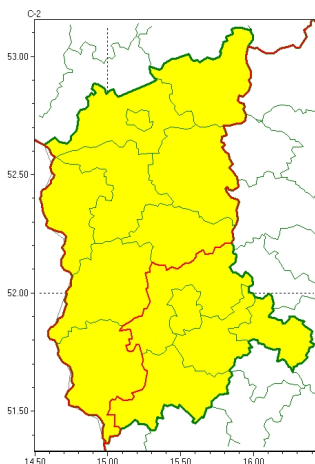

Zasięg ostrzeżeń w województwie

Burze z gradem
2023-06-30 04:13

WOJEWÓDZTWO LUBUSKIE OSTRZEŻENIA METEOROLOGICZNE ZBIORCZO NR 69 WYKAZ OBSZARÓW ZUCIANYCH OSTRZEŻENIAMI o godz. 04:13 dnia 30.06.2023

Zjawisko/Stopień zagrożenia	Burze z gradem/1
Obszar (w nawiasie numer ostrzeżenia dla powiatu)	powiaty: gorzowski(34), Gorzów Wielkopolski(34), krośnieński(38), międzyrzecki(34), ślubicki(34), strzelecko-drezdenecki(37), sulciński(34), wiebodziński(38), żarski(38)
Ważność	od godz. 12:00 dnia 30.06.2023 do godz. 18:00 dnia 30.06.2023
Prawdopodobieństwo	80%
Przebieg	Prognozowane są burze, którym miejscami będą towarzyszyć silne opady deszczu do 20 mm, lokalnie do 30 mm oraz porywy wiatru do 70 km/h. Miejscami grad.
SMS	IMGW-PIB OSTRZEŻENIA: BURZE Z GRADEM/1 lubuskie (9 powiatów) od 12:00/30.06 do 18:00/30.06.2023 deszcz 30 mm, grad, porywy 70 km/h. Dotyczy powiatów: gorzowski, Gorzów Wielkopolski, krośnieński, międzyrzecki, ślubicki, strzelecko-drezdenecki, sulciński, wiebodziński i żarski.
RSO	Woj. lubuskie (9 powiatów), IMGW-PIB wydał ostrzeżenie pierwszego stopnia o burzach z gradem
Uwagi	Brak.
Zjawisko/Stopień zagrożenia	Burze z gradem/1
Obszar (w nawiasie numer ostrzeżenia dla powiatu)	powiaty: nowosolski(41), wschowski(39), Zielona Góra(41), zielonogórski(41), żagański(39)
Ważność	od godz. 15:00 dnia 30.06.2023 do godz. 22:00 dnia 30.06.2023
Prawdopodobieństwo	80%

Przebieg	Prognozowane są burze, którym miejscami będą towarzyszyły silne opady deszczu do 20 mm, lokalnie do 30 mm oraz porywy wiatru do 75 km/h. Miejscami grad.
SMS	IMGW-PIB OSTRZEGA: BURZE Z GRADEM/1 lubuskie (5 powiatów) od 15:00/30.06 do 22:00/30.06.2023 deszcz 30 mm, grad, porywy 75 km/h. Dotyczy powiatów: nowosolski, wschowski, Zielona Góra, zielonogórski i łęka.
RSO	Woj. lubuskie (5 powiatów), IMGW-PIB wydał ostrzeżenie pierwszego stopnia o burzach z gradem
Uwagi	Brak.