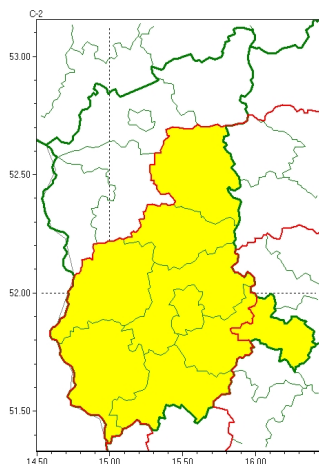

Zasięg ostrzeżeń w województwie

Burze z gradem
2023-08-16 11:55

Upał
2023-08-16 11:55

WOJEWÓDZTWO LUBUSKIE OSTRZEŃNIA METEOROLOGICZNE ZBIORCZO NR 102 WYKAZ OBOWIĄZUJĄCYCH OSTRZEŃNIEŃ o godz. 11:55 dnia 16.08.2023

Zjawisko/Stopień zagrożenia	Burze z gradem/1
Obszar (w nawiasie numer ostrzeżenia dla powiatu)	powiaty: krośnieński(50), międzyrzecki(48), nowosolski(52), wiebodziński(50), wschowski(50), Zielona Góra(52), zielonogórski(52), żagański(50), arski(49)
Ważność	od godz. 18:00 dnia 16.08.2023 do godz. 09:00 dnia 17.08.2023
Prawdopodobieństwo	80%
Przebieg	Prognozowane są burze, którym miejscami będą towarzyszyć silne opady deszczu od 20 mm do 35 mm oraz porywy wiatru do 70 km/h. Miejscami grad.
SMS	IMGW-PIB OSTRZEŻENIA: BURZE Z GRADEM/1 lubuskie (9 powiatów) od 18:00/16.08 do 09:00/17.08.2023 deszcz 35 mm, grad, porywy 70 km/h. Dotyczy powiatów: krośnieński, międzyrzecki, nowosolski, wiebodziński, wschowski, Zielona Góra, zielonogórski, żagański i arski.
RSO	Woj. lubuskie (9 powiatów), IMGW-PIB wydał ostrzeżenie pierwszego stopnia o burzach z gradem
Uwagi	Brak.
Zjawisko/Stopień zagrożenia	Upał/2
Obszar (w nawiasie numer ostrzeżenia dla powiatu)	powiaty: wschowski(48)
Ważność	od godz. 13:00 dnia 14.08.2023 do godz. 19:00 dnia 17.08.2023
Prawdopodobieństwo	80%

Przebieg	Prognozuje się upały. Temperatura maksymalna w dzień od 30°C do 34°C. Temperatura minimalna w nocy od 18°C do 20°C.
SMS	IMGW-PIB OSTRZEŻA: UPAŁ/2 lubuskie (1 powiat) od 13:00/14.08 do 19:00/17.08.2023 temp. maks do 34 st, temp min 18-20 st. Dotyczy powiatów: wschowski.
RSO	Woj. lubuskie (1 powiat), IMGW-PIB wydał ostrzeżenie drugiego stopnia o upałach
Uwagi	Ostrzeżenie może być kontynuowane.