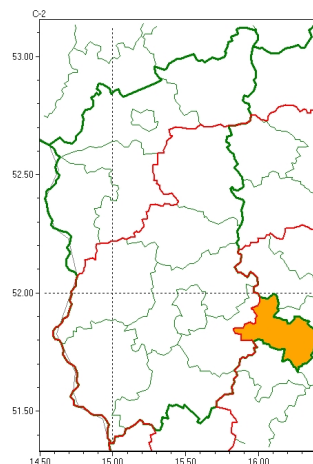

Zasięg ostrzeżeń w województwie

Burze z gradem
2023-08-16 11:55

Upał
2023-08-16 11:55

WOJEWÓDZTWO LUBUSKIE OSTRZEŃNIA METEOROLOGICZNE ZBIORCZO NR 102 WYKAZ OBOWIĄZUJĄCYCH OSTRZEŃNIEŃ o godz. 11:55 dnia 16.08.2023

Zjawisko/Stopień zagrożenia	Burze z gradem/1
Obszar (w nawiasie numer ostrzeżenia dla powiatu)	powiaty: krośnieński(50), międzyrzecki(48), nowosolski(52), wiebodziński(50), wschowski(50), Zielona Góra(52), zielonogórski(52), żagański(50), arski(49)
Ważność	od godz. 18:00 dnia 16.08.2023 do godz. 09:00 dnia 17.08.2023
Prawdopodobieństwo	80%
Przebieg	Prognozowane są burze, którym miejscami będą towarzyszyć silne opady deszczu od 20 mm do 35 mm oraz porywy wiatru do 70 km/h. Miejscami grad.
SMS	IMGW-PIB OSTRZEŻENIA: BURZE Z GRADEM/1 lubuskie (9 powiatów) od 18:00/16.08 do 09:00/17.08.2023 deszcz 35 mm, grad, porywy 70 km/h. Dotyczy powiatów: krośnieński, międzyrzecki, nowosolski, wiebodziński, wschowski, Zielona Góra, zielonogórski, żagański i arski.
RSO	Woj. lubuskie (9 powiatów), IMGW-PIB wydał ostrzeżenie pierwszego stopnia o burzach z gradem
Uwagi	Brak.
Zjawisko/Stopień zagrożenia	Upał/2
Obszar (w nawiasie numer ostrzeżenia dla powiatu)	powiaty: wschowski(48)
Ważność	od godz. 13:00 dnia 14.08.2023 do godz. 19:00 dnia 17.08.2023
Prawdopodobieństwo	80%

Przebieg	Prognozuje się upały. Temperatura maksymalna w dzień od 30°C do 34°C. Temperatura minimalna w nocy od 18°C do 20°C.
SMS	IMGW-PIB OSTRZEŻA: UPAŁ/2 lubuskie (1 powiat) od 13:00/14.08 do 19:00/17.08.2023 temp. maks do 34 st, temp min 18-20 st. Dotyczy powiatów: wschowski.
RSO	Woj. lubuskie (1 powiat), IMGW-PIB wydał ostrzeżenie drugiego stopnia o upałach
Uwagi	Ostrzeżenie może być kontynuowane.