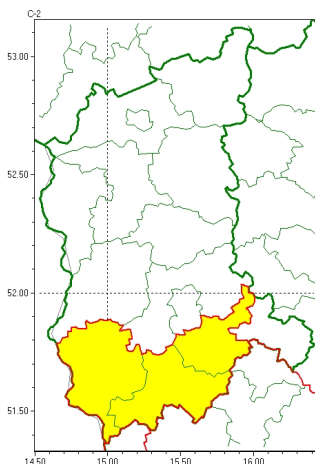

Zasięg ostrzeżeń w województwie

Intensywne opady śniegu
2023-11-27 12:48

WOJEWÓDZTWO LUBUSKIE
OSTRZEŻENIA METEOROLOGICZNE ZBIORCZO NR 132
WYKAZ OBLICZONYCH OSTRZEŻEŃ
o godz. 12:48 dnia 27.11.2023

Zjawisko/Stopień zagrożenia	Intensywne opady śniegu/1
Obszar (w nawiasie numer ostrzeżenia dla powiatu)	powiaty: nowosolski(70), górski(67), arski(64)
Ważność	od godz. 00:00 dnia 28.11.2023 do godz. 18:00 dnia 28.11.2023
Prawdopodobieństwo	70%
Przebieg	Prognozowane są opady śniegu powodujące przyrost pokrywy śnieżnej o 10 cm do 15 cm.
SMS	IMGW-PIB OSTRZEŻENIA: NIEG/1 lubuskie (3 powiaty) od 00:00/28.11 do 18:00/28.11.2023 przyrost pokrywy 15 cm. Dotyczy powiatów: nowosolski, górski i arski.
RSO	Woj. lubuskie (3 powiaty), IMGW-PIB wydał ostrzeżenie pierwszego stopnia o intensywnych opadach śniegu
Uwagi	Brak.