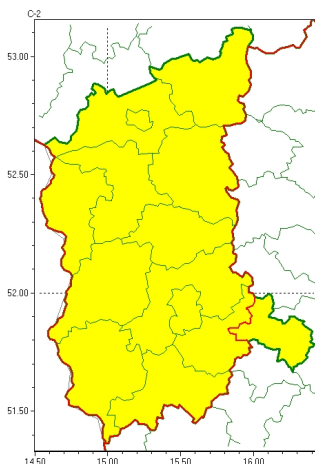

### Zasięg ostrzeżeń w województwie

Opady mroźne  
2023-12-08 11:44

## WOJEWÓDZTWO LUBUSKIE OSTRZEŻENIA METEOROLOGICZNE ZBIORCZO NR 142 WYKAZ OBSZARÓW ZIEMNYCH OSTRZEŻENIA o godz. 11:44 dnia 08.12.2023

Zjawisko/Stopień zagrożenia	Opady mroźne/1
Obszar (w nawiasie numer ostrzeżenia dla powiatu)	powiaty: gorzowski(65), Gorzów Wielkopolski(65), krośnieński(69), międzyrzecki(66), nowosolski(75), ślubicki(65), strzelecko-drezdenecki(68), sulciński(65), wiebodziński(67), Zielona Góra(73), zielonogórski(73), żagański(72), arski(69)
Ważność	od godz. 22:00 dnia 08.12.2023 do godz. 06:00 dnia 09.12.2023
Prawdopodobieństwo	80%
Przebieg	Prognozowane są słabe opady mroźnego deszczu lub młotki powodujące gołoledź.
SMS	IMGW-PIB OSTRZEŻENIA: MROŹNE OPADY/1 lubuskie (13 powiatów) od 22:00/08.12 do 06:00/09.12.2023 mroźne opady, drogi liskie. Dotyczy powiatów: gorzowski, Gorzów Wielkopolski, krośnieński, międzyrzecki, nowosolski, ślubicki, strzelecko-drezdenecki, sulciński, wiebodziński, Zielona Góra, zielonogórski, żagański i arski.
RSO	Woj. lubuskie (13 powiatów), IMGW-PIB wydał ostrzeżenie pierwszego stopnia o opadach mroźnych
Uwagi	Brak.
Zjawisko/Stopień zagrożenia	Opady mroźne/1
Obszar (w nawiasie numer ostrzeżenia dla powiatu)	powiaty: wschowski(71)
Ważność	od godz. 00:00 dnia 09.12.2023 do godz. 10:00 dnia 09.12.2023
Prawdopodobieństwo	80%

<b>Przebieg</b>	Prognozowane są słabe opady mroźnego deszczu lub mroźne śniegi powodujące gołoledź.
<b>SMS</b>	IMGW-PIB OSTRZEŻA: MROŹNE OPADY/1 lubuskie (1 powiat) od 00:00/09.12 do 10:00/09.12.2023 mroźne opady, drogi liskie. Dotyczy powiatów: wschowski.
<b>RSO</b>	Woj. lubuskie (1 powiat), IMGW-PIB wydał ostrzeżenie pierwszego stopnia o opadach mroźnych
<b>Uwagi</b>	Brak.