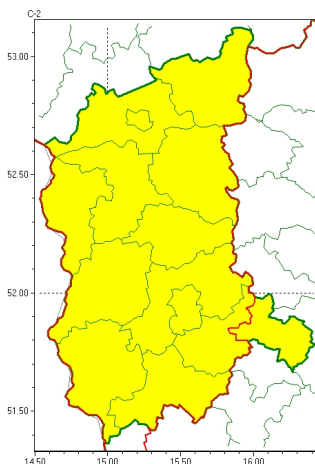

### Zasięg ostrzeżeń w województwie

Opady marznące  
2024-01-12 11:43

**WOJEWÓDZTWO LUBUSKIE**  
**OSTRZEŻENIA METEOROLOGICZNE ZBIORCZO NR 12**  
**WYKAZ OBSZARÓW ZIEMNYCH OSTRZEŻENIE**  
**o godz. 11:43 dnia 12.01.2024**

Zjawisko/Stopień zagrożenia	Opady marznące/1
Obszar (w nawiasie numer ostrzeżenia dla powiatu)	powiaty: wschowski(7)
Ważność	od godz. 01:00 dnia 13.01.2024 do godz. 11:00 dnia 13.01.2024
Prawdopodobieństwo	70%
Przebieg	Prognozowane są słabe opady marznącego deszczu lub młotki powodujące gołoledź.
SMS	IMGW-PIB OSTRZEŻENIA: MARZĄCE OPADY/1 lubuskie (1 powiat) od 01:00/13.01 do 11:00/13.01.2024 marznące opady, drogi liskie. Dotyczy powiatów: wschowski.
RSO	Woj. lubuskie (1 powiat), IMGW-PIB wydał ostrzeżenie pierwszego stopnia o opadach marzących
Uwagi	Ostrzeżenie może być kontynuowane.
Zjawisko/Stopień zagrożenia	Opady marznące/1
Obszar (w nawiasie numer ostrzeżenia dla powiatu)	powiaty: gorzowski(6), Gorzów Wielkopolski(6), krośnieński(7), międzyrzecki(7), nowosolski(7), ślubicki(7), strzelecko-drezdenecki(6), sulciński(7), wiebodziński(7), Zielona Góra(8), zielonogórski(7), żagański(7), arski(7)
Ważność	od godz. 18:00 dnia 12.01.2024 do godz. 09:00 dnia 13.01.2024
Prawdopodobieństwo	70%
Przebieg	Prognozowane są słabe opady marznącego deszczu lub młotki powodujące gołoledź.