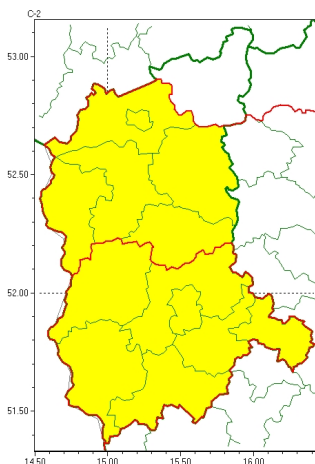

Zasięg ostrzeżeń w województwie

Opady mrozne
2024-01-16 22:30

WOJEWÓDZTWO LUBUSKIE OSTRZEŻENIA METEOROLOGICZNE ZBIORCZO NR 15 WYKAZ OBOWIĄZUJĄCYCH OSTRZEŻEŃ o godz. 22:30 dnia 16.01.2024

Zjawisko/Stopień zagrożenia	Opady mrozne/1
Obszar (w nawiasie numer ostrzeżenia dla powiatu)	powiaty: gorzowski(7), Gorzów Wielkopolski(7), międzyrzecki(8), ślubicki(8), sulciński(8), wiebodziński(8)
Ważność	od godz. 19:00 dnia 17.01.2024 do godz. 06:00 dnia 18.01.2024
Prawdopodobieństwo	70%
Przebieg	Prognozowane są słabe opady mroźnego deszczu powodujące gołoledź.
SMS	IMGW-PIB OSTRZEŻENIA: MROZNE OPADY/1 lubuskie (6 powiatów) od 19:00/17.01 do 06:00/18.01.2024 mroźne opady, drogi liskie. Dotyczy powiatów: gorzowski, Gorzów Wielkopolski, międzyrzecki, ślubicki, sulciński i wiebodziński.
RSO	Woj. lubuskie (6 powiatów), IMGW-PIB wydał ostrzeżenie pierwszego stopnia o opadach mroźnych
Uwagi	Brak.
Zjawisko/Stopień zagrożenia	Opady mrozne/1
Obszar (w nawiasie numer ostrzeżenia dla powiatu)	powiaty: krośnieński(8), nowosolski(8), wschowski(8), Zielona Góra(9), zielonogórski(8), żagański(8), żarski(8)
Ważność	od godz. 16:00 dnia 17.01.2024 do godz. 09:00 dnia 18.01.2024
Prawdopodobieństwo	80%
Przebieg	Prognozowane są słabe opady mroźnego deszczu powodujące gołoledź.

SMS	IMGW-PIB OSTRZEGA: MARZNI CEOPADY/1 lubuskie (7 powiatów) od 16:00/17.01 do 09:00/18.01.2024 marzn ceopady, drogi liskie. Dotyczy powiatów: krośnieński, nowosolski, wschowski, Zielona Góra, zielonogórski, żagański i żarski.
RSO	Woj. lubuskie (7 powiatów), IMGW-PIB wydał ostrzeżenie pierwszego stopnia o opadach marznych
Uwagi	Brak.