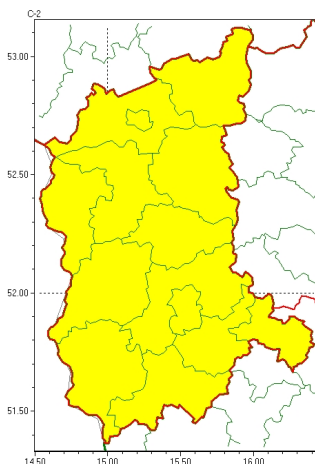

Zasięg ostrzeżeń w województwie

Silny wiatr
2024-02-06 06:48

WOJEWÓDZTWO LUBUSKIE
OSTRZEŻENIA METEOROLOGICZNE ZBIORCZO NR 24
WYKAZ OBYWÓW ZUJACYCH OSTRZEŻENIE
o godz. 06:48 dnia 06.02.2024

Zjawisko/Stopień zagrożenia	Silny wiatr/1
Obszar (w nawiasie numer ostrzeżenia dla powiatu)	powiaty: gorzowski(11), Gorzów Wielkopolski(11), krośnieński(12), międzyrzecki(12), nowosolski(14), ślubicki(12), strzelecko-drezdenecki(10), sulciński(12), wiebodziński(12), wschowski(14), Zielona Góra(14), zielonogórski(13), żagański(14), arski(13)
Ważność	od godz. 16:00 dnia 06.02.2024 do godz. 04:00 dnia 07.02.2024
Prawdopodobieństwo	80%
Przebieg	Prognozuje się wystąpienie silnego wiatru o średniej prędkości od 30 km/h do 40 km/h, w porywach do 80 km/h, z południowego zachodu i zachodu.
SMS	IMGW-PIB OSTRZEŻENIA: WIATR/1 lubuskie (wszystkie powiaty) od 16:00/06.02 do 04:00/07.02.2024 prędkość do 40 km/h, porywy do 80 km/h, SW,W. Dotyczy powiatów: wszystkie powiaty.
RSO	Woj. lubuskie (wszystkie powiaty), IMGW-PIB wydał ostrzeżenie pierwszego stopnia o silnym wietrze
Uwagi	Brak.