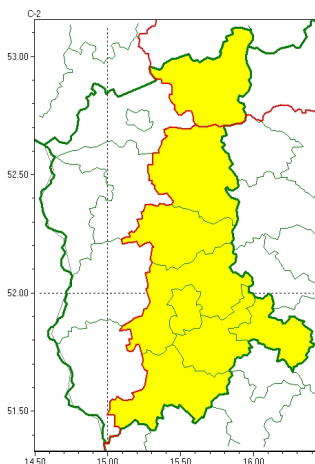

### Zasięg ostrzeżeń w województwie

Przymrozki  
2024-04-24 10:26

## WOJEWÓDZTWO LUBUSKIE OSTRZEŻENIA METEOROLOGICZNE ZBIORCZO NR 43 WYKAZ OBOWIĄZUJĄCYCH OSTRZEŻEŃ o godz. 10:26 dnia 24.04.2024

<b>Zjawisko/Stopień zagrożenia</b>	Przymrozki/1
<b>Obszar (w nawiasie numer ostrzeżenia dla powiatu)</b>	powiaty: międzyrzeczki(24), nowosolski(24), wiebodziński(23), wschowski(25), Zielona Góra(25), zielonogórski(24), żagański(24)
<b>Ważność</b>	od godz. 22:00 dnia 24.04.2024 do godz. 08:00 dnia 25.04.2024
<b>Prawdopodobieństwo</b>	70%
<b>Przebieg</b>	Prognozowany jest spadek temperatury powietrza do około $-1^{\circ}\text{C}$ , przy gruncie do $-3^{\circ}\text{C}$ .
<b>SMS</b>	IMGW-PIB OSTRZEŻENIA: PRZYMROZKI/1 lubuskie (7 powiatów) od 22:00/24.04 do 08:00/25.04.2024 temp. min $-1^{\circ}\text{C}$ st., przy gruncie $-3^{\circ}\text{C}$ st. Dotyczy powiatów: międzyrzeczki, nowosolski, wiebodziński, wschowski, Zielona Góra, zielonogórski i żagański.
<b>RSO</b>	Woj. lubuskie (7 powiatów), IMGW-PIB wydał ostrzeżenie pierwszego stopnia o przymrozkach
<b>Uwagi</b>	Brak.
<b>Zjawisko/Stopień zagrożenia</b>	Przymrozki/1
<b>Obszar (w nawiasie numer ostrzeżenia dla powiatu)</b>	powiaty: strzelecko-drezdenecki(23)
<b>Ważność</b>	od godz. 22:00 dnia 24.04.2024 do godz. 08:00 dnia 25.04.2024
<b>Prawdopodobieństwo</b>	80%
<b>Przebieg</b>	Prognozowany jest spadek temperatury powietrza do około $-2^{\circ}\text{C}$ , przy gruncie do $-4^{\circ}\text{C}$ .

<b>SMS</b>	IMGW-PIB OSTRZEGA: PRZYMROZKI/1 lubuskie (1 powiat) od 22:00/24.04 do 08:00/25.04.2024 temp. min -2 st., przy gruncie -4 st. Dotyczy powiatów: strzelecko-drezdenecki.
<b>RSO</b>	Woj. lubuskie (1 powiat), IMGW-PIB wydał ostrzeżenie pierwszego stopnia o przymrozkach
<b>Uwagi</b>	Brak.