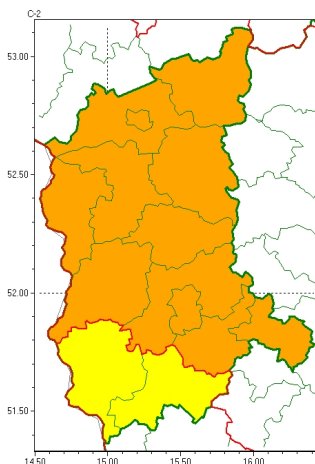

Zasięg ostrzeżeń w województwie

Burze
2024-05-21 22:40

WOJEWÓDZTWO LUBUSKIE
OSTRZEŻENIA METEOROLOGICZNE ZBIORCZO NR 64
WYKAZ OBLICZONYCH OSTRZEŻEŃ
o godz. 22:40 dnia 21.05.2024

Zjawisko/Stopień zagrożenia	Burze/1
Obszar (w nawiasie numer ostrzeżenia dla powiatu)	powiaty: żagański(30), żarski(27)
Ważność	od godz. 10:00 dnia 22.05.2024 do godz. 18:00 dnia 22.05.2024
Prawdopodobieństwo	80%
Przebieg	Prognozowane są burze, którym miejscami będą towarzyszyć silne opady deszczu do 25 mm oraz porywy wiatru do 75 km/h. Lokalnie grad.
SMS	IMGW-PIB OSTRZEŻENIA: BURZE/1 lubuskie (2 powiaty) od 10:00/22.05 do 18:00/22.05.2024 deszcz 25 mm, porywy 75 km/h, grad. Dotyczy powiatów: żagański i żarski.
RSO	Woj. lubuskie (2 powiaty), IMGW-PIB wydał ostrzeżenie pierwszego stopnia o burzach
Uwagi	Brak.
Zjawisko/Stopień zagrożenia	Burze/2
Obszar (w nawiasie numer ostrzeżenia dla powiatu)	powiaty: gorzowski(30), Gorzów Wielkopolski(30), krośnieński(26), międzyrzecki(31), nowosolski(29), ślubicki(27), strzelecko-drezdenecki(30), sulciński(27), wiebodziński(28), wschowski(33), Zielona Góra(30), zielonogórski(29)
Ważność	od godz. 12:00 dnia 22.05.2024 do godz. 02:00 dnia 23.05.2024
Prawdopodobieństwo	90%
Przebieg	Prognozowane są burze, którym będą towarzyszyć bardzo silne opady deszczu od 25 mm do 40 mm, lokalnie 55 mm oraz porywy wiatru do około 80 km/h. Miejscami grad.

SMS	IMGW-PIB OSTRZEGA: BURZE/2 lubuskie (12 powiatów) od 12:00/22.05 do 02:00/23.05.2024 deszcz 55 mm, porywy 80 km/h, grad. Dotyczy powiatów: gorzowski, Gorzów Wielkopolski, krośnieński, międzyrzecki, nowosolski, słubski, strzelecko-drezdenecki, sulciński, wiebodziński, wschowski, Zielona Góra i zielonogórski.
RSO	Woj. lubuskie (12 powiatów), IMGW-PIB wydał ostrzeżenie drugiego stopnia o burzach
Uwagi	Brak.