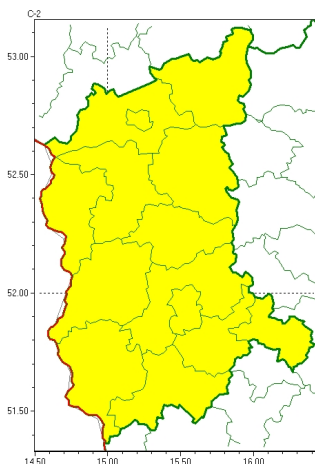

Zasięg ostrzeżeń w województwie

Burze
2024-07-11 05:16

WOJEWÓDZTWO LUBUSKIE
OSTRZEŻENIA METEOROLOGICZNE ZBIORCZO NR 132
WYKAZ OBLICZONYCH I CYCH OSTRZEŻEŃ
o godz. 05:16 dnia 11.07.2024

Zjawisko/Stopień zagrożenia	Burze/1
Obszar (w nawiasie numer ostrzeżenia dla powiatu)	powiaty: gorzowski(56), Gorzów Wielkopolski(56), krośnieński(53), międzyrzecki(56), nowosolski(56), ślubicki(54), strzelecko-drezdenecki(55), sulciński(54), wiebodziński(55), wschowski(59), Zielona Góra(57), zielonogórski(56), żagański(57), arski(54)
Ważność	od godz. 10:00 dnia 11.07.2024 do godz. 20:00 dnia 11.07.2024
Prawdopodobieństwo	80%
Przebieg	Prognozowane są burze, którym miejscami będą towarzyszyć silne opady deszczu od 20 mm do 30 mm oraz porywy wiatru do 80 km/h. Lokalnie grad.
SMS	IMGW-PIB OSTRZEŻENIA: BURZE/1 lubuskie (wszystkie powiaty) od 10:00/11.07 do 20:00/11.07.2024 deszcz 30 mm, porywy 80 km/h, grad. Dotyczy powiatów: wszystkie powiaty.
RSO	Woj. lubuskie (wszystkie powiaty), IMGW-PIB wydał ostrzeżenie pierwszego stopnia o burzach
Uwagi	Ze względu na dynamiczną sytuację pogody stopień ostrzeżenia może zostać zmieniony