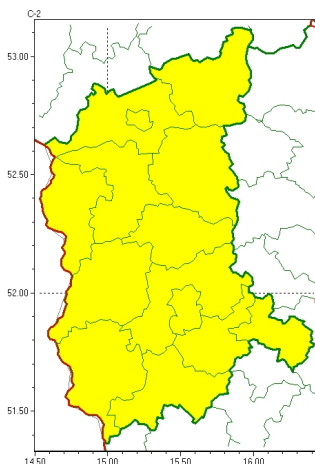

### Zasięg ostrzeżeń w województwie

Burze  
2024-07-23 22:43

## WOJEWÓDZTWO LUBUSKIE OSTRZEŻENIA METEOROLOGICZNE ZBIORCZO NR 144 WYKAZ OBOWIĄZUJĄCYCH OSTRZEŻEŃ o godz. 22:43 dnia 23.07.2024

| Zjawisko/Stopień zagrożenia                       | Burze/1  |
|---|--|
| Obszar (w nawiasie numer ostrzeżenia dla powiatu) | powiaty: gorzowski(63), Gorzów Wielkopolski(63), krośnieński(61), międzyrzecki(64), nowosolski(64), ślubicki(62), strzelecko-drezdenecki(62), sulciński(62), wiebodziński(63), wschowski(67), Zielona Góra(65), zielonogórski(64), żagański(65), arski(62) |
| Ważność   | od godz. 09:00 dnia 24.07.2024 do godz. 16:00 dnia 24.07.2024  |
| Prawdopodobieństwo                                | 80%  |
| Przebieg  | Prognozowane są burze, którym miejscami będą towarzyszyć silne opady deszczu od 20 mm do 35 mm oraz porywy wiatru do 70 km/h. Lokalnie grad.   |
| SMS   | IMGW-PIB OSTRZEŻENIA: BURZE/1 lubuskie (wszystkie powiaty) od 09:00/24.07 do 16:00/24.07.2024 deszcz 35 mm, porywy 70 km/h, grad. Dotyczy powiatów: wszystkie powiaty.   |
| RSO   | Woj. lubuskie (wszystkie powiaty), IMGW-PIB wydał ostrzeżenie pierwszego stopnia o burzach   |
| Uwagi   | Brak.  |
| Zjawisko/Stopień zagrożenia                       | Burze/1  |
| Obszar (w nawiasie numer ostrzeżenia dla powiatu) | powiaty: gorzowski(62), Gorzów Wielkopolski(62), krośnieński(60), międzyrzecki(63), nowosolski(63), ślubicki(61), strzelecko-drezdenecki(61), sulciński(61), wiebodziński(62), wschowski(66), Zielona Góra(64), zielonogórski(63), żagański(64), arski(61) |
| Ważność   | od godz. 20:00 dnia 23.07.2024 do godz. 02:00 dnia 24.07.2024  |
| Prawdopodobieństwo                                | 70%  |