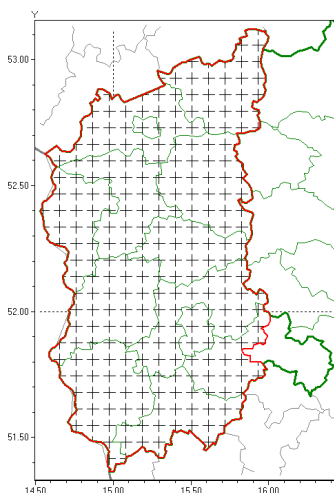

Zasięg komunikatu w województwie

Burze z gradem

Komunikat meteorologiczny z godz. 03:56 dnia 14.07.2021

Nazwa biura	IMGW-PIB Meteorological Forecast Centre, Poznan Team
Zjawiska	Burze z gradem
Obszar	województwo lubuskie powiaty: gorzowski, Gorzów Wielkopolski, krośnieński, międzyrzecki, nowosolski, ślubicki, strzelecko-drezdenecki, sulciński, wiebodziński, Zielona Góra, zielonogórski, żagański, arski
Sytuacja meteorologiczna	Strefa burz minła żagań, gdzie zanotowano opad deszczu w wysokości 25,7 mm. Obecnie najintensywniejsze zjawiska burzowe znajdują się w okolicy Zielonej Góry, natomiast cała strefa przemieszcza się wzdłuż zachodniej granicy w kierunku północnym i północno-zachodnim.
Uwagi	Komunikat przygotowany na podstawie danych z systemów teledetekcji atmosfery oraz sieci pomiarowo-obszernych IMGW-PIB. Lokalnie zjawiska mogą mieć inny przebieg niż opisany.
Dyrektor synoptyk IMGW-PIB	Celina Rudzik
Godzina i data wydania	godz. 03:56 dnia 14.07.2021