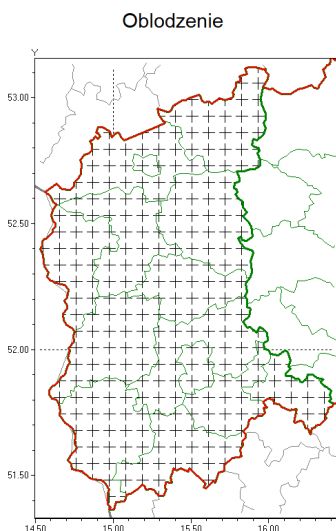

Zasięg komunikatu w województwie

**Komunikat meteorologiczny z godz. 06:52 dnia 20.01.2022**

<b>Nazwa biura</b>	IMGW-PIB Meteorological Forecast Centre, Poznan Team
<b>Zjawiska</b>	Oblodzenie
<b>Obszar</b>	województwo lubuskie powiaty: gorzowski, Gorzów Wielkopolski, krośnieński, międzyrzecki, nowosolski, ślubicki, strzelecko-drezdenecki, sulciński, wiebodziński, wschowski, Zielona Góra, zielonogórski, żagański, arski
<b>Sytuacja meteorologiczna</b>	Miejscami temperatura przy gruncie spadła poniżej 0 st.C.powodując zamarzanie mokrych nawierzchni dróg i chodników.
<b>Uwagi</b>	Komunikat przygotowany na podstawie danych z systemów teledetekcji atmosfery oraz sieci pomiarowo-obszernych IMGW-PIB. Lokalnie zjawiska mogą mieć inny przebieg niż opisany.
<b>Dyrektor synoptyk IMGW-PIB</b>	Leszek Szaradowski
<b>Godzina i data wydania</b>	godz. 06:52 dnia 20.01.2022