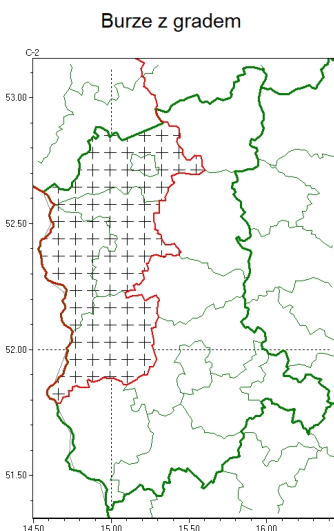

Zasięg komunikatu w województwie

Komunikat meteorologiczny z godz. 13:03 dnia 20.06.2023

Nazwa biura	IMGW-PIB Centralne Biuro Prognoz Meteorologicznych - Wydział w Poznaniu
Zjawiska	Burze z gradem
Obszar	województwo lubuskie powiaty: gorzowski, Gorzów Wielkopolski, krośnieński, ślubicki, sulciński
Sytuacja meteorologiczna	Na zachód od granicy Polski wystąpił przelotny opad deszczu i burze związane z ciepłym frontem atmosfery, które będą przemieszczać się wolno na północny-wschód i uaktywniać. Burzom towarzyszą przelotne opady deszczu o natężeniu do 5 mm/h, lokalnie 10 mm. Prognozowane porywy wiatru około 17 m/s. Możliwy grad.
Uwagi	Komunikat przygotowany na podstawie danych z systemów teledetekcji atmosfery oraz sieci pomiarowo-obszernych IMGW-PIB. Lokalnie zjawiska mogą mieć inny przebieg niż opisany.
Godzina i data wydania	godz. 13:03 dnia 20.06.2023