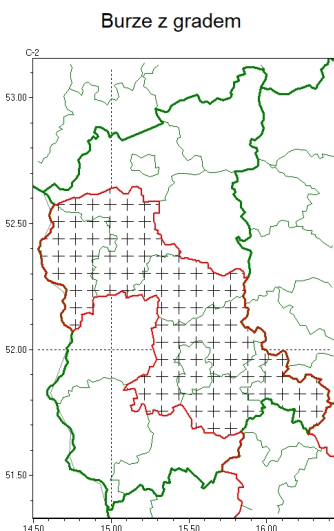

Zasięg komunikatu w województwie

Komunikat meteorologiczny z godz. 06:07 dnia 21.06.2023

Nazwa biura	IMGW-PIB Centralne Biuro Prognoz Meteorologicznych - Wydział w Poznaniu
Zjawiska	Burze z gradem
Obszar	województwo lubuskie powiaty: nowosolski, ślubicki, sulciński, wiebodziński, wschowski, Zielona Góra, zielonogórski
Sytuacja meteorologiczna	Nad południowo-zachodnią część kraju nasunęła się strefa burz z przelotnymi opadami deszczu, wolno przemieszczając się w kierunku północno-wschodnim. Natężenie opadów towarzyszących burzom wynosi od 1 mm do 5 mm, ale możliwe są sumy około 10 mm/h. Porywy wiatru do 60 km/h. Lokalnie występowały opady gradu.
Uwagi	Komunikat przygotowano na podstawie danych z systemów teledetekcji atmosfery oraz sieci pomiarowo-obszernych IMGW-PIB. Lokalnie zjawiska mogły mieć inny przebieg niż opisany.
Godzina i data wydania	godz. 06:07 dnia 21.06.2023