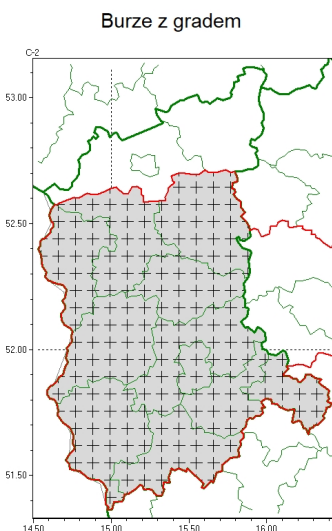

Zasięg komunikatu w województwie

Komunikat meteorologiczny z godz. 05:27 dnia 12.07.2023

Nazwa biura	IMGW-PIB Centralne Biuro Prognoz Meteorologicznych - Wydział w Poznaniu
Zjawiska	Burze z gradem
Obszar	województwo lubuskie powiaty: krośnieński, międzyrzecki, nowosolski, ślubicki, sulciński, wiebodziński, wschowski, Zielona Góra, zielonogórski, żagański, arski
Sytuacja meteorologiczna	Z zachodu na wschód przemieszczają się burze, którym towarzyszą opady deszczu o natężeniu 5-10 mm/h, miejscami 15 mm/h. Lokalnie możliwe drobny grad. W najbliższym czasie burze będą przemieszczały się dalej na wschód z podobną intensywnością.
Uwagi	Komunikat przygotowany na podstawie danych z systemów teledetekcji atmosfery oraz sieci pomiarowo-obszernych IMGW-PIB. Lokalnie zjawiska mogą mieć inny przebieg niż opisany.
Godzina i data wydania	godz. 05:27 dnia 12.07.2023