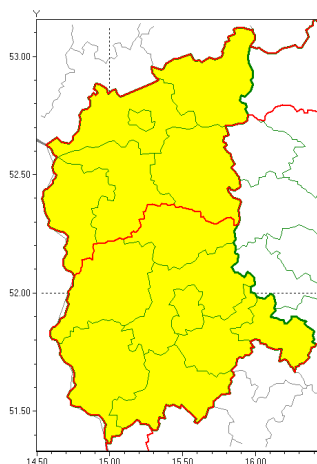

### Zasięg ostrzeżeń w województwie

Burze z gradem  
2021-07-12 06:59

**WOJEWÓDZTWO LUBUSKIE**  
**OSTRZEŻENIA METEOROLOGICZNE ZBIORCZO NR 86**  
**WYKAZ OBLICZONYCH I ZASIEGUJĄCYCH OSTRZEŻEŃ**  
**o godz. 06:59 dnia 12.07.2021**

|  |  |
|--|--|
| <b>Zjawisko/Stopień zagrożenia</b>                       | Burze z gradem/1   |
| <b>Obszar (w nawiasie numer ostrzeżenia dla powiatu)</b> | powiaty: gorzowski(54), Gorzów Wielkopolski(54), krośnieński(57), międzyrzecki(58), nowosolski(60), ślubicki(54), strzelecko-drezdenecki(56), sulciński(54), wiebodziński(59), wschowski(59), Zielona Góra(59), zielonogórski(59), żagański(58), arski(57) |
| <b>Ważność</b>   | od godz. 09:00 dnia 12.07.2021 do godz. 21:00 dnia 12.07.2021  |
| <b>Prawdopodobieństwo</b>                                | 85%  |
| <b>Przebieg</b>  | Prognozowane są burze, którym miejscami będą towarzyszyć opady deszczu od 20 mm do 30 mm, lokalnie do 40 mm oraz porywy wiatru do 80 km/h. Miejscami grad.   |
| <b>SMS</b>   | IMGW-PIB OSTRZEŻEGA: BURZE Z GRADEM/1 lubuskie (wszystkie powiaty) od 09:00/12.07 do 21:00/12.07.2021 deszcz 40 mm, grad, porywy 80 km/h. Dotyczy powiatów: wszystkie powiaty.   |
| <b>RSO</b>   | Woj. lubuskie (wszystkie powiaty), IMGW-PIB wydał ostrzeżenie pierwszego stopnia o burzach z gradem  |
| <b>Uwagi</b>   | Brak.  |
| <b>Zjawisko/Stopień zagrożenia</b>                       | Burze z gradem/1   |
| <b>Obszar (w nawiasie numer ostrzeżenia dla powiatu)</b> | powiaty: krośnieński(56), nowosolski(59), wiebodziński(58), wschowski(58), Zielona Góra(58), zielonogórski(58), żagański(57), arski(56)  |
| <b>Ważność</b>   | od godz. 00:00 dnia 12.07.2021 do godz. 09:00 dnia 12.07.2021  |