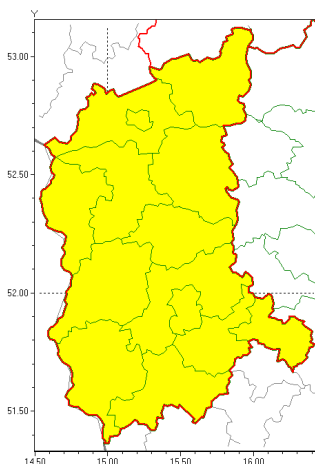

Zasięg ostrzeżeń w województwie

Burze z gradem
2021-07-16 07:02

WOJEWÓDZTWO LUBUSKIE
OSTRZEŻENIA METEOROLOGICZNE ZBIORCZO NR 93
WYKAZ OBOWIAZUJĄCYCH OSTRZEŻEŃ
o godz. 07:02 dnia 16.07.2021

Zjawisko/Stopień zagrożenia	Burze z gradem/1
Obszar (w nawiasie numer ostrzeżenia dla powiatu)	powiaty: gorzowski(59), Gorzów Wielkopolski(59), krośnieński(62), międzyrzecki(63), nowosolski(65), ślubicki(59), strzelecko-drezdenecki(61), sulciński(59), wiebodziński(64), wschowski(64), Zielona Góra(64), zielonogórski(64), żagański(63), arski(62)
Ważność	od godz. 12:00 dnia 16.07.2021 do godz. 23:00 dnia 16.07.2021
Prawdopodobieństwo	85%
Przebieg	Prognozowane są burze, którym miejscami będą towarzyszyły opady deszczu od 20 mm do 30 mm, lokalnie do 40 mm oraz porywy wiatru do 80 km/h. Miejscami grad.
SMS	IMGW-PIB OSTRZEŻEGA: BURZE Z GRADEM/1 lubuskie (wszystkie powiaty) od 12:00/16.07 do 23:00/16.07.2021 deszcz 40 mm, grad, porywy 80 km/h. Dotyczy powiatów: wszystkie powiaty.
RSO	Woj. lubuskie (wszystkie powiaty), IMGW-PIB wydał ostrzeżenie pierwszego stopnia o burzach z gradem
Uwagi	Brak.
Dyrektor synoptyk IMGW-PIB	Piotr Szewczak