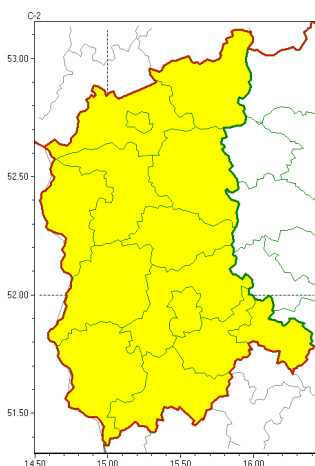

Zasięg ostrzeżeń w województwie

Przymrozki
2022-04-11 12:20

WOJEWÓDZTWO LUBUSKIE
OSTRZEŻENIA METEOROLOGICZNE ZBIORCZO NR 26
WYKAZ OBOWIĄZUJĄCYCH OSTRZEŻEŃ
o godz. 12:20 dnia 11.04.2022

Zjawisko/Stopień zagrożenia	Przymrozki/1
Obszar (w nawiasie numer ostrzeżenia dla powiatu)	powiaty: gorzowski(20), Gorzów Wielkopolski(20), krośnieński(21), międzyrzecki(20), nowosolski(21), ślubicki(20), strzelecko-drezdenecki(20), sulciński(20), wiebodziński(20), wschowski(21), Zielona Góra(21), zielonogórski(21), żagański(21), żarski(21)
Ważność	od godz. 23:00 dnia 11.04.2022 do godz. 08:00 dnia 12.04.2022
Prawdopodobieństwo	80%
Przebieg	Prognozuje się spadek temperatury powietrza do około -2 °C, przy gruncie do -5°C.
SMS	IMGW-PIB OSTRZEŻENIA: PRZYMROZKI/1 lubuskie (wszystkie powiaty) od 23:00/11.04 do 08:00/12.04.2022 temp. min -2 st., przy gruncie -5 st. Dotyczy powiatów: wszystkie powiaty.
RSO	Woj. lubuskie (wszystkie powiaty), IMGW-PIB wydał ostrzeżenie pierwszego stopnia o przymrozkach
Uwagi	Brak.
Dyrektor synoptyk IMGW-PIB	Celina Rudzik