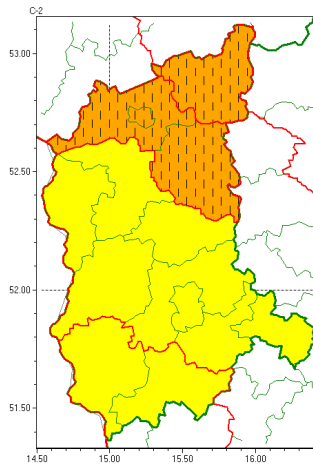

Zasięg ostrzeżeń w województwie

Burze z gradem
2022-09-08 07:08

WOJEWÓDZTWO LUBUSKIE
OSTRZEŻENIA METEOROLOGICZNE ZBIORCZO NR 101
WYKAZ OBOWIĄZUJĄCYCH OSTRZEŻEŃ
o godz. 07:08 dnia 08.09.2022

Zjawisko/Stopień zagrożenia	Burze z gradem/2 ZMIANA
Obszar (w nawiasie numer ostrzeżenia dla powiatu)	powiaty: gorzowski(45), Gorzów Wielkopolski(45), międzyrzecki(48), strzelecko-drezdenecki(46)
Ważność	od godz. 07:06 dnia 08.09.2022 do godz. 10:00 dnia 08.09.2022
Prawdopodobieństwo	80%
Przebieg	Prognozowane są burze, którym miejscami będą towarzyszyć bardzo silne opady deszczu od 40 mm do 55 mm, oraz porywy wiatru do 70 km/h. Miejscami grad.
SMS	IMGW-PIB OSTRZEŻENIA: BURZE Z GRADEM/2 lubuskie (4 powiaty) od 07:06/08.09 do 10:00/08.09.2022 deszcz 55 mm, grad, porywy 70 km/h. Dotyczy powiatów: gorzowski, Gorzów Wielkopolski, międzyrzecki i strzelecko-drezdenecki.
RSO	Woj. lubuskie (4 powiaty), IMGW-PIB wydał ostrzeżenia drugiego stopnia o burzach z gradem
Uwagi	Zmiana dotyczy przebiegu zjawiska.
Zjawisko/Stopień zagrożenia	Burze z gradem/1
Obszar (w nawiasie numer ostrzeżenia dla powiatu)	powiaty: krośnieński(47), nowosolski(51), ślubicki(46), sulciński(46), wiebodziński(48), wschowski(52), Zielona Góra(50), zielonogórski(50)
Ważność	od godz. 14:00 dnia 08.09.2022 do godz. 23:00 dnia 08.09.2022
Prawdopodobieństwo	80%