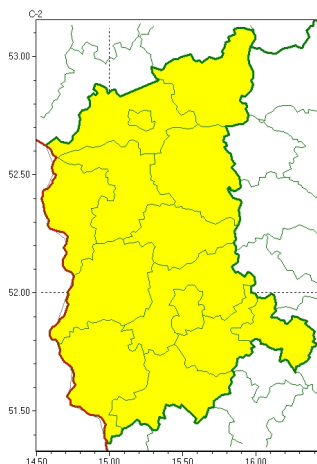

Zasięg ostrzeżeń w województwie

Oblodzenie
2022-11-21 10:31

WOJEWÓDZTWO LUBUSKIE
OSTRZEŻENIA METEOROLOGICZNE ZBIORCZO NR 130
WYKAZ OBOWIĄZUJĄCYCH OSTRZEŻEŃ
o godz. 10:31 dnia 21.11.2022

Zjawisko/Stopień zagrożenia	Oblodzenie/1
Obszar (w nawiasie numer ostrzeżenia dla powiatu)	powiaty: gorzowski(61), Gorzów Wielkopolski(61), krośnieński(58), międzyrzecki(64), nowosolski(62), słubicki(60), strzelecko-drezdenecki(59), sulęciński(60), świebodziński(60), wschowski(64), Zielona Góra(61), zielonogórski(62), żagański(62), żarski(61)
Ważność	od godz. 15:00 dnia 21.11.2022 do godz. 10:00 dnia 22.11.2022
Prawdopodobieństwo	70%
Przebieg	Prognozuje się zamarzanie mokrej nawierzchni dróg i chodników po opadach deszczu ze śniegiem i mokrego śniegu powodujące ich oblodzenie. Temperatura minimalna od -6°C do -2°C, temperatura minimalna przy gruncie miejscami około -8°C.
SMS	IMGW-PIB OSTRZEGA: OBLODZENIE/1 lubuskie (wszystkie powiaty) od 15:00/21.11 do 10:00/22.11.2022 temp. min. od -6 st. do -2 st., przy gruncie do -8 st., ślisko. Dotyczy powiatów: wszystkie powiaty.
RSO	Woj. lubuskie (wszystkie powiaty), IMGW-PIB wydał ostrzeżenie pierwszego stopnia o oblodzeniu
Uwagi	Brak.