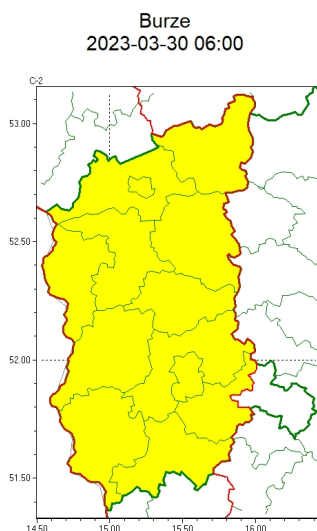

Zasięg ostrzeżeń w województwie

WOJEWÓDZTWO LUBUSKIE
OSTRZEŻENIA METEOROLOGICZNE ZBIORCZO NR 35
WYKAZ OBSZARÓW NA CYCHOSTRZEŻENIE
o godz. 06:00 dnia 30.03.2023

Zjawisko/Stopień zagrożenia	Burze/1
Obszar (w nawiasie numer ostrzeżenia dla powiatu)	powiaty: gorzowski(17), Gorzów Wielkopolski(17), krośnieński(22), międzyrzecki(18), nowosolski(22), ślubicki(18), strzelecko-drezdenecki(17), sulciński(18), wiebodziński(21), Zielona Góra(23), zielonogórski(23), żagański(21), arski(20)
Ważność	od godz. 16:00 dnia 30.03.2023 do godz. 22:00 dnia 30.03.2023
Prawdopodobieństwo	80%
Przebieg	Prognozowane są burze, którym lokalnie będą towarzyszyły silne opady deszczu około 20 mm oraz porywy wiatru około 70 km/h.
SMS	IMGW-PIB OSTRZEŻENIA: BURZE/1 lubuskie (13 powiatów) od 16:00/30.03 do 22:00/30.03.2023 deszcz 20 mm, porywy 70 km/h. Dotyczy powiatów: gorzowski, Gorzów Wielkopolski, krośnieński, międzyrzecki, nowosolski, ślubicki, strzelecko-drezdenecki, sulciński, wiebodziński, Zielona Góra, zielonogórski, żagański i arski.
RSO	Woj. lubuskie (13 powiatów), IMGW-PIB wydał ostrzeżenie pierwszego stopnia o burzach
Uwagi	Brak.