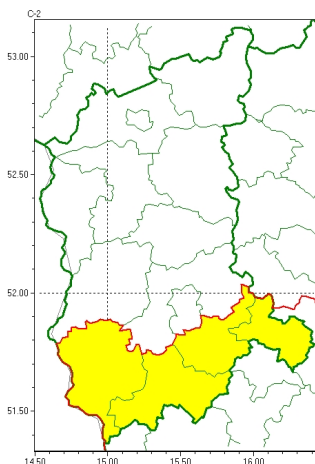

Zasięg ostrzeżeń w województwie

Burze z gradem  
2023-06-23 11:45

**WOJEWÓDZTWO LUBUSKIE**  
**OSTRZEŻENIA METEOROLOGICZNE ZBIORCZO NR 65**  
**WYKAZ OBLICZONYCH I CYCH OSTRZEŻEŃ**  
**o godz. 11:45 dnia 23.06.2023**

Zjawisko/Stopień zagrożenia	Burze z gradem/1
Obszar (w nawiasie numer ostrzeżenia dla powiatu)	powiaty: nowosolski(39), wschowski(37), łagowski(37), arski(36)
Ważność	od godz. 13:00 dnia 23.06.2023 do godz. 18:00 dnia 23.06.2023
Prawdopodobieństwo	70%
Przebieg	Prognozowane są burze, którym miejscami będą towarzyszyć silne opady deszczu do 20 mm, lokalnie do 30 mm oraz porywy wiatru do 70 km/h. Możliwy grad.
SMS	IMGW-PIB OSTRZEŻENIA: BURZE Z GRADEM/1 lubuskie (4 powiaty) od 13:00/23.06 do 18:00/23.06.2023 deszcz 30 mm, grad, porywy 70 km/h. Dotyczy powiatów: nowosolski, wschowski, łagowski i arski.
RSO	Woj. lubuskie (4 powiaty), IMGW-PIB wydał ostrzeżenie pierwszego stopnia o burzach z gradem
Uwagi	Brak.