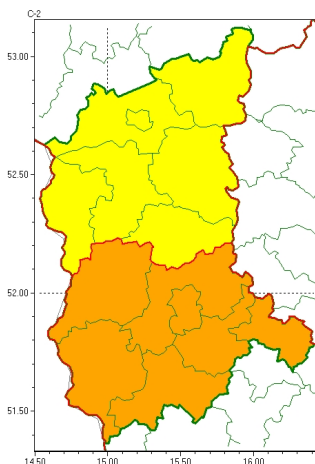

Zasięg ostrzeżeń w województwie

Burze z gradem
2023-07-04 22:43

WOJEWÓDZTWO LUBUSKIE OSTRZEŻENIA METEOROLOGICZNE ZBIORCZO NR 71 WYKAZ OBSZARÓW ZUCIANYCH OSTRZEŻENIAMI o godz. 22:43 dnia 04.07.2023

Zjawisko/Stopień zagrożenia	Burze z gradem/1
Obszar (w nawiasie numer ostrzeżenia dla powiatu)	powiaty: gorzowski(35), Gorzów Wielkopolski(35), międzyrzecki(35), ślubicki(35), strzelecko-drezdenecki(38), sulciński(35), wiebodziński(39)
Ważność	od godz. 12:00 dnia 05.07.2023 do godz. 20:00 dnia 05.07.2023
Prawdopodobieństwo	80%
Przebieg	Prognozowane są burze, którym miejscami będą towarzyszyć silne opady deszczu od 20 mm do 30 mm oraz porywy wiatru do 85 km/h. Miejscami grad.
SMS	IMGW-PIB OSTRZEŻENIA: BURZE Z GRADEM/1 lubuskie (7 powiatów) od 12:00/05.07 do 20:00/05.07.2023 deszcz 30 mm, grad, porywy 85 km/h. Dotyczy powiatów: gorzowski, Gorzów Wielkopolski, międzyrzecki, ślubicki, strzelecko-drezdenecki, sulciński i wiebodziński.
RSO	Woj. lubuskie (7 powiatów), IMGW-PIB wydał ostrzeżenie pierwszego stopnia o burzach z gradem
Uwagi	Brak.
Zjawisko/Stopień zagrożenia	Burze z gradem/2
Obszar (w nawiasie numer ostrzeżenia dla powiatu)	powiaty: krośnieński(39), nowosolski(42), wschowski(40), Zielona Góra(42), zielonogórski(42), żagański(40), arski(39)
Ważność	od godz. 11:00 dnia 05.07.2023 do godz. 20:00 dnia 05.07.2023
Prawdopodobieństwo	80%

Przebieg	Prognozowane są burze, którym miejscami będą towarzyszyć silne opady deszczu od 20 mm do 35 mm, oraz porywy wiatru do 90 km/h, lokalnie możliwe porywy do 100 km/h. Miejscami grad.
SMS	IMGW-PIB OSTRZEŻA: BURZE Z GRADEM/2 lubuskie (7 powiatów) od 11:00/05.07 do 20:00/05.07.2023 deszcz 35 mm, grad, porywy 100 km/h. Dotyczy powiatów: krośnieński, nowosolski, wschowski, Zielona Góra, zielonogórski, żagański i arski.
RSO	Woj. lubuskie (7 powiatów), IMGW-PIB wydał ostrzeżenie drugiego stopnia o burzach z gradem
Uwagi	Brak.