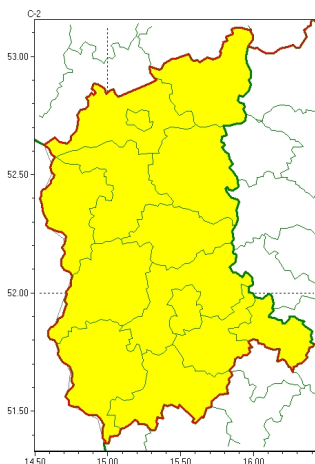

Zasięg ostrzeżeń w województwie

Burze z gradem
2023-07-28 05:30

WOJEWÓDZTWO LUBUSKIE
OSTRZEŻENIA METEOROLOGICZNE ZBIORCZO NR 83
WYKAZ OBOWIĄZUJĄCYCH OSTRZEŻEŃ
o godz. 05:30 dnia 28.07.2023

| Zjawisko/Stopień zagrożenia | Burze z gradem/1 |
|---|--|
| Obszar (w nawiasie numer ostrzeżenia dla powiatu) | powiaty: gorzowski(41), Gorzów Wielkopolski(41), krośnieński(43), międzyrzecki(41), nowosolski(46), ślubicki(41), strzelecko-drezdenecki(44), sulciński(41), wiebodziński(43), wschowski(44), Zielona Góra(46), zielonogórski(46), żagański(44), arski(43) |
| Ważność | od godz. 11:00 dnia 28.07.2023 do godz. 20:00 dnia 28.07.2023 |
| Prawdopodobieństwo | 80% |
| Przebieg | Prognozowane są burze, przemieszczające się w kierunku wschodnim, którym miejscami będą towarzyszyły silne opady deszczu do 20 mm oraz porywy wiatru do 70 km/h. Lokalnie grad. |
| SMS | IMGW-PIB OSTRZEŻENIA: BURZE Z GRADEM/1 lubuskie (wszystkie powiaty) od 11:00/28.07 do 20:00/28.07.2023 deszcz 20 mm, grad, porywy 70 km/h. Dotyczy powiatów: wszystkie powiaty. |
| RSO | Woj. lubuskie (wszystkie powiaty), IMGW-PIB wydał ostrzeżenie pierwszego stopnia o burzach z gradem |
| Uwagi | Brak. |