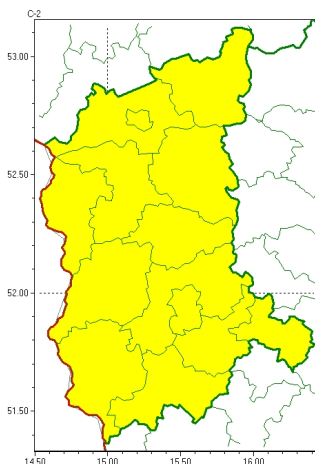

### Zasięg ostrzeżeń w województwie

Silny wiatr  
2023-12-21 06:02

**WOJEWÓDZTWO LUBUSKIE**  
**OSTRZEŻENIA METEOROLOGICZNE ZBIORCZO NR 146**  
**WYKAZ OBLICZONYCH OSTRZEŻEŃ**  
**o godz. 06:02 dnia 21.12.2023**

Zjawisko/Stopień zagrożenia	Silny wiatr/1
Obszar (w nawiasie numer ostrzeżenia dla powiatu)	powiaty: gorzowski(67), Gorzów Wielkopolski(67), krośnieński(72), międzyrzecki(69), nowosolski(79), ślubicki(68), strzelecko-drezdenecki(71), sulciński(68), wiebodziński(71), wschowski(73), Zielona Góra(77), zielonogórski(77), żagański(76), arski(72)
Ważność	od godz. 12:00 dnia 21.12.2023 do godz. 19:00 dnia 21.12.2023
Prawdopodobieństwo	90%
Przebieg	Prognozuje się wystąpienie silnego wiatru o średniej prędkości do 40 km/h, w porywach do 85 km/h, z zachodu.
SMS	IMGW-PIB OSTRZEŻEGA: WIATR/1 lubuskie (wszystkie powiaty) od 12:00/21.12 do 19:00/21.12.2023 prędkości do 40 km/h, porywy do 85 km/h, W. Dotyczy powiatów: wszystkie powiaty.
RSO	Woj. lubuskie (wszystkie powiaty), IMGW-PIB wydał ostrzeżenie pierwszego stopnia o silnym wietrze
Uwagi	W nocy prognozuje się podwyższenie stopnia ostrzeżenia.