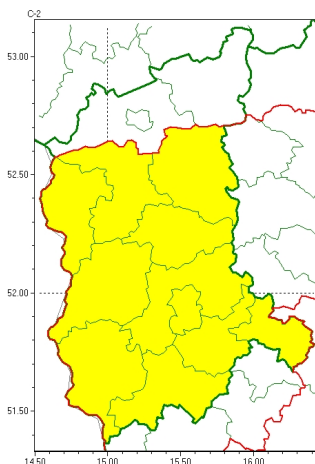

Zasięg ostrzeżeń w województwie

Silny wiatr
2023-12-29 11:59

WOJEWÓDZTWO LUBUSKIE
OSTRZEŻENIA METEOROLOGICZNE ZBIORCZO NR 152
WYKAZ OBLICZONYCH POWIATÓW W OBLASIE OSTRZEŻENIA
o godz. 11:59 dnia 29.12.2023

Zjawisko/Stopień zagrożenia	Silny wiatr/1
Obszar (w nawiasie numer ostrzeżenia dla powiatu)	powiaty: krośnieński(76), międzyrzecki(73), nowosolski(83), ślubicki(72), sulciński(72), wiebodziński(75), wschowski(77), Zielona Góra(81), zielonogórski(81), żagański(80), arkiński(76)
Ważność	od godz. 03:00 dnia 30.12.2023 do godz. 08:00 dnia 30.12.2023
Prawdopodobieństwo	80%
Przebieg	Prognozuje się wystąpienie silnego wiatru o średniej prędkości 25 km/h do 35 km/h, w porywach do 75 km/h, z południowego zachodu i zachodu.
SMS	IMGW-PIB OSTRZEŻENIA: WIATR/1 lubuskie (11 powiatów) od 03:00/30.12 do 08:00/30.12.2023 prędkość do 35 km/h, porywy do 75 km/h, SW i W. Dotyczy powiatów: krośnieński, międzyrzecki, nowosolski, ślubicki, sulciński, wiebodziński, wschowski, Zielona Góra, zielonogórski, żagański i arkiński.
RSO	Woj. lubuskie (11 powiatów), IMGW-PIB wydał ostrzeżenie pierwszego stopnia o silnym wietrze
Uwagi	Brak.